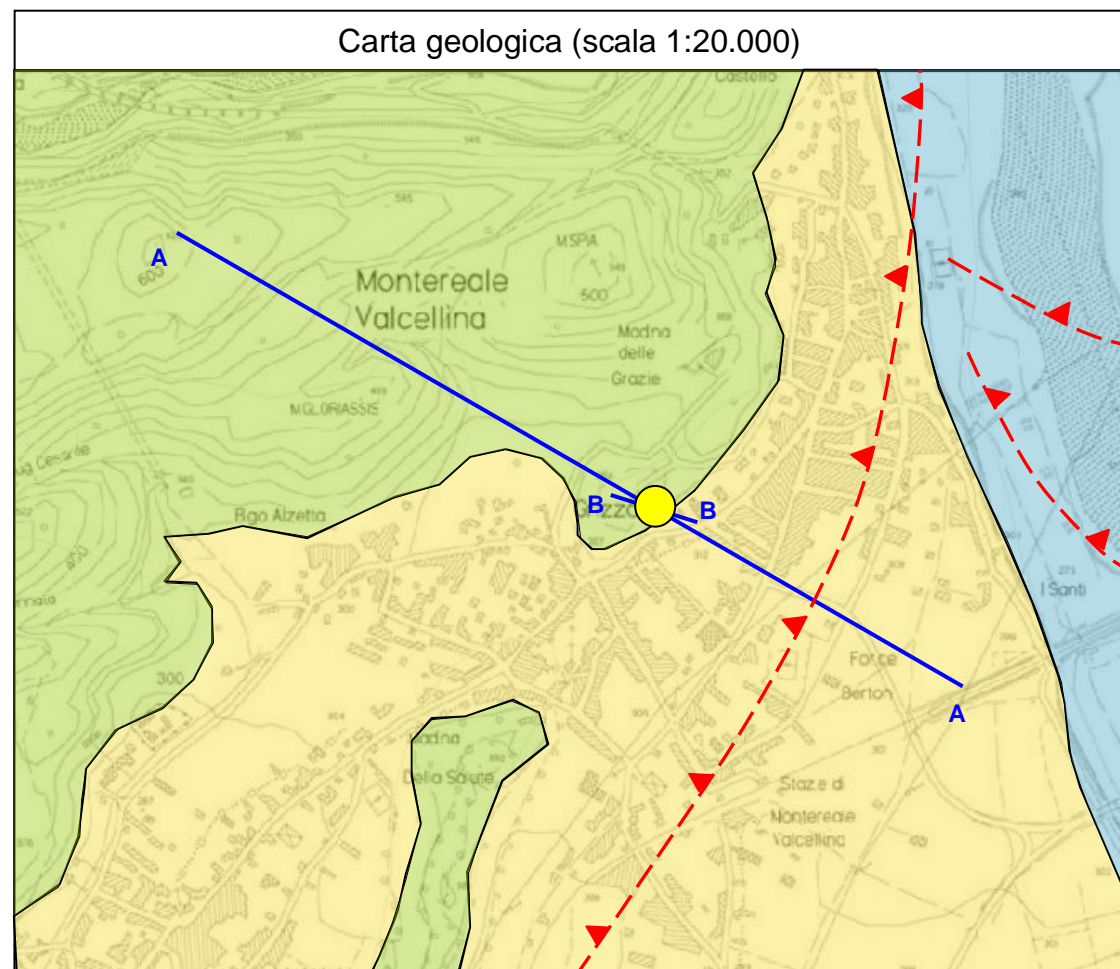

# Postazione di MONTEREALE VAL CELLINA

Regione: FRIULI VENEZIA GIULIA

Provincia: PORDENONE

Comune: MONTEREALE VAL CELLINA

Ubicazione stazione: Parco comunale alle spalle del municipio

Coordinate geografiche: 46° 09' 18.58" N, 12° 39' 18.43" E

Coordinate chilometriche (WGS84 fuso 33): 5 113 960 N, 318 941 E

Quota: 310 m s.l.m.

Tavoletta IGM: 24 III NE

Riferimenti bibliografici

Servizio geologico Regione Autonoma Friuli Venezia Giulia - Webgis della cartografia geologica.