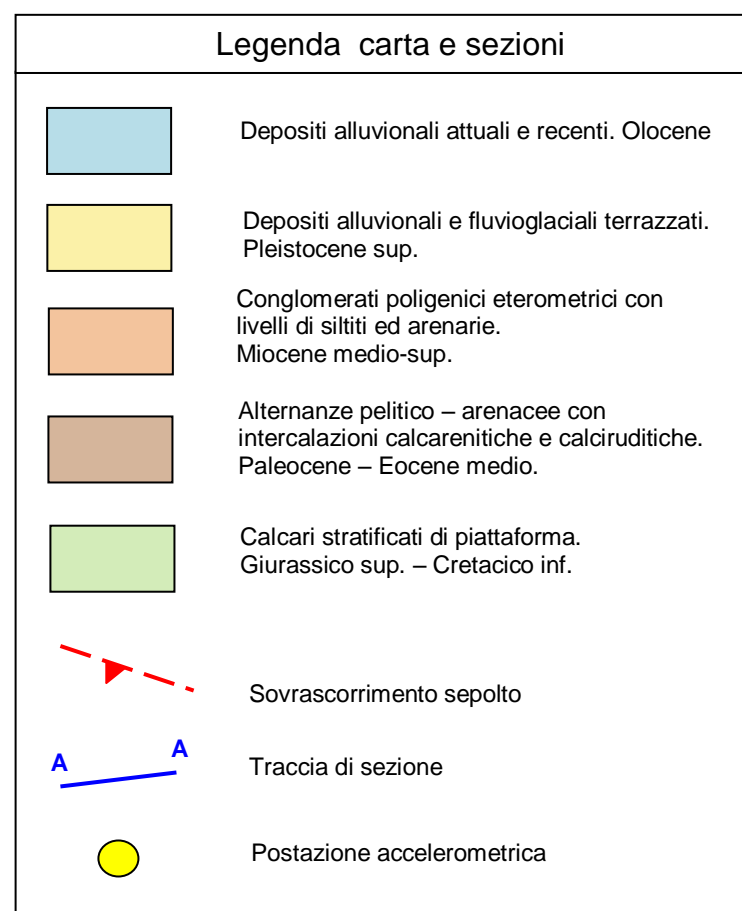

# Postazione di MONTEREALE VAL CELLINA

Regione: FRIULI VENEZIA GIULIA

Provincia: PORDENONE

Comune: MONTEREALE VAL CELLINA

Ubicazione stazione: Parco comunale alle spalle del municipio

Coordinate geografiche: 46° 09' 18.58" N, 12° 39' 18.43" E

Coordinate chilometriche (WGS84 fuso 33): 5 113 960 N, 318 941 E

Quota: 310 m s.l.m.

Tavoletta IGM: 24 III NE

Riferimenti bibliografici

Servizio geologico Regione Autonoma Friuli Venezia Giulia - Webgis della cartografia geologica.