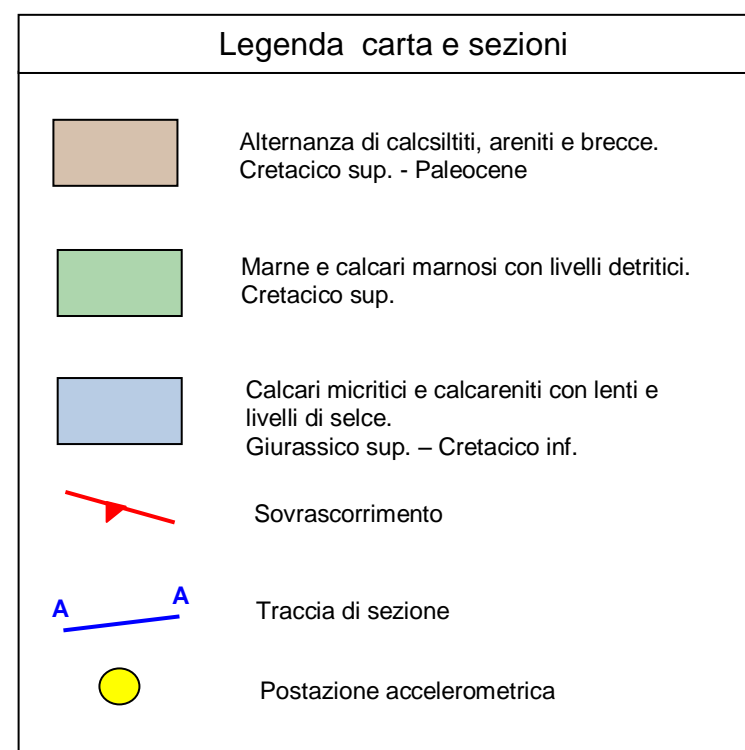

# Postazione di DRENCHIA

Regione: FRIULI VENEZIA GIULIA

Provincia: UDINE

Comune: DRENCHIA

Ubicazione stazione: Cortile dell'ex scuola elementare di San Volfango

Coordinate geografiche: 46° 09' 59.98" N, 13° 38' 30.16" E

Coordinate chilometriche (WGS84 fuso 33): 5 113 462 N, 395 141 E

Quota: 728 m s.l.m.

Tavoletta IGM: 26 III NE

Riferimenti bibliografici

Servizio geologico Regione Autonoma Friuli Venezia Giulia – Webgis della cartografia geologica