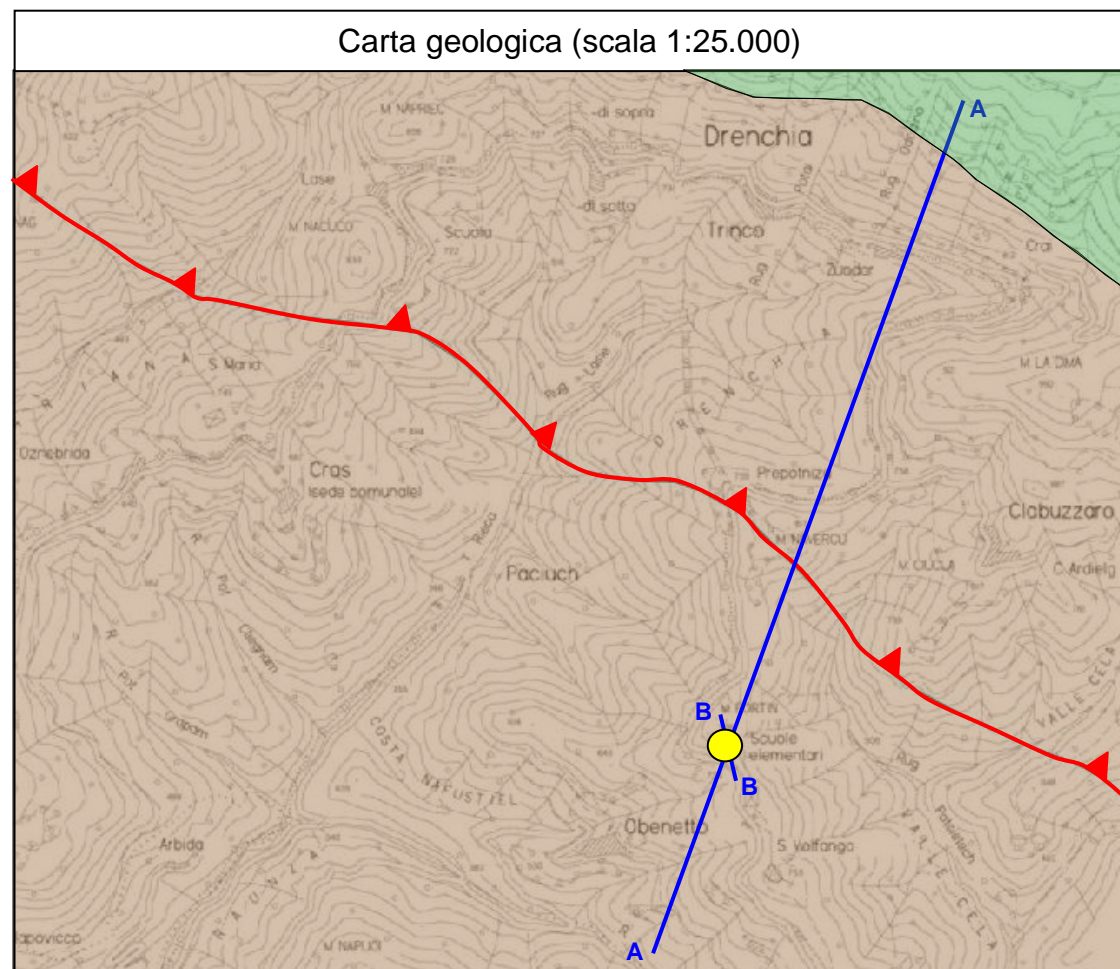

# Postazione di DRENCHIA

Regione: FRIULI VENEZIA GIULIA

Provincia: UDINE

Comune: DRENCHIA

Ubicazione stazione: Cortile dell'ex scuola elementare di San Volfango

Coordinate geografiche: 46° 09' 59.98" N, 13° 38' 30.16" E

Coordinate chilometriche (WGS84 fuso 33): 5 113 462 N, 395 141 E

Quota: 728 m s.l.m.

Tavoletta IGM: 26 III NE

Riferimenti bibliografici

Servizio geologico Regione Autonoma Friuli Venezia Giulia – Webgis della cartografia geologica