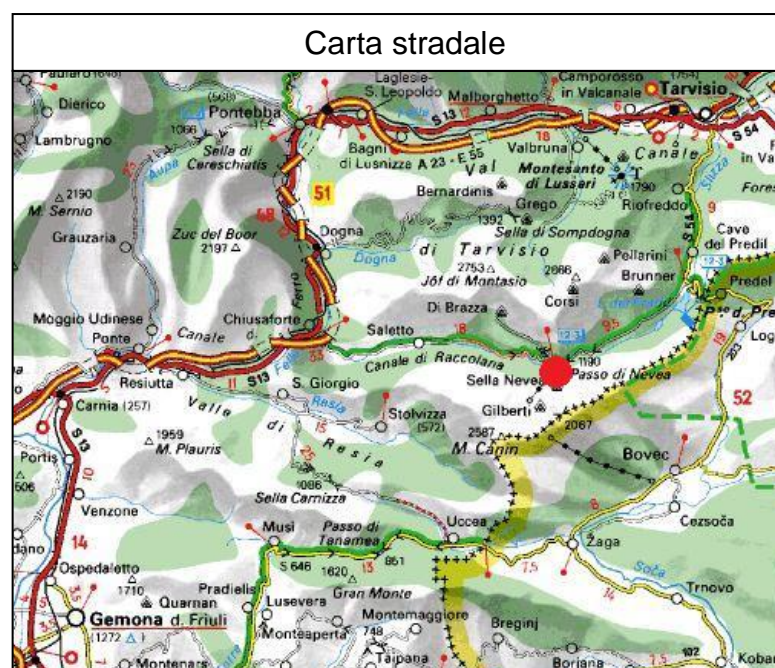

Postazione di CHIUSAFORTE

Regione: FRIULI VENEZIA GIULIA

Provincia: UDINE

Comune: CHIUSAFORTE

Ubicazione stazione: Centro Polifunzionale di Sella Nevea

Coordinate geografiche: 46° 23' 19.54 N, 13° 28' 25.61' E

Coordinate chilometriche (WGS84 fuso 33): 5 138 375 N, 382 652 E

Quota: 1143 m s.l.m.

Tavoletta IGM: 14A III SW

Carta geologica (scala 1:20.000)

ORTOFOTO

Riferimenti bibliografici
 Servizio geologico Regione Autonoma Friuli Venezia Giulia – Webgis della cartografia geologica

Sezione geologica A-A (scala 1:20.000)

Sezione geologica B-B (scala 1:2.000)

Carta stradale

FOTO POSTAZIONE

Chiusaforte