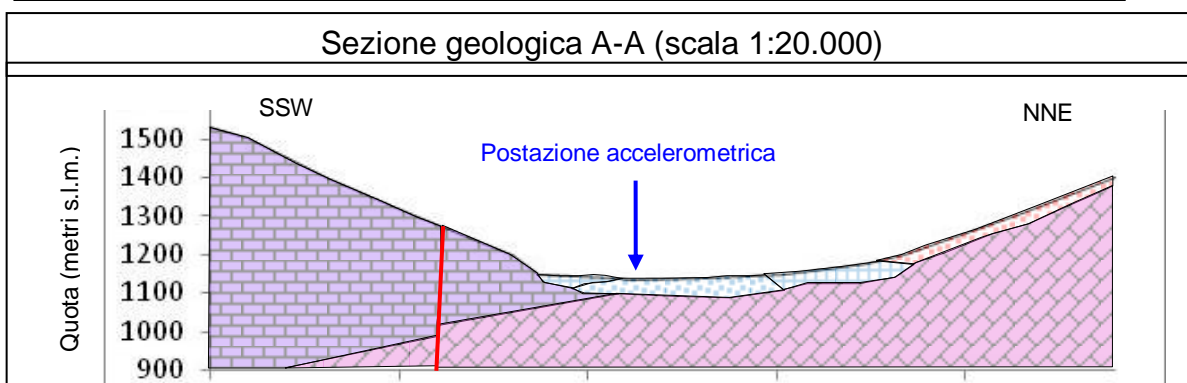

Coordinate chilometriche (WGS84 fuso 33): 5 138 375 N, 382 652 E

Quota: 1143 m s.l.m.

Tavoletta IGM: 14A III SW

Carta geologica (scala 1:20.000)

ORTOFOTO

Riferimenti bibliografici
 Servizio geologico Regione Autonoma Friuli Venezia Giulia – Webgis della cartografia geologica

Sezione geologica A-A (scala 1:20.000)

Sezione geologica B-B (scala 1:2.000)

Carta stradale

FOTO POSTAZIONE

Chiusaforte