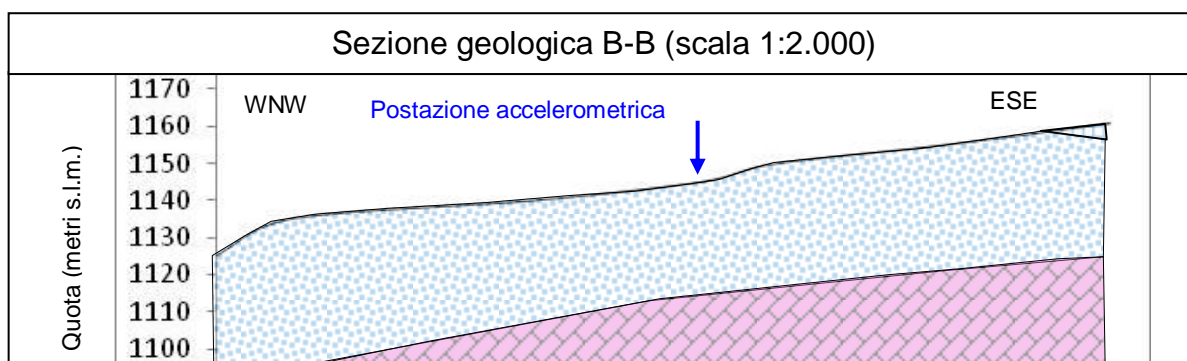

Coordinate chilometriche (WGS84 fuso 33): 5 138 375 N, 382 652 E

Quota: 1143 m s.l.m.

Tavoletta IGM: 14A III SW

Carta geologica (scala 1:20.000)

ORTOFOTO

Riferimenti bibliografici
 Servizio geologico Regione Autonoma Friuli Venezia Giulia – Webgis della cartografia geologica

Sezione geologica A-A (scala 1:20.000)

Sezione geologica B-B (scala 1:2.000)

Carta stradale

FOTO POSTAZIONE

Chiusaforte