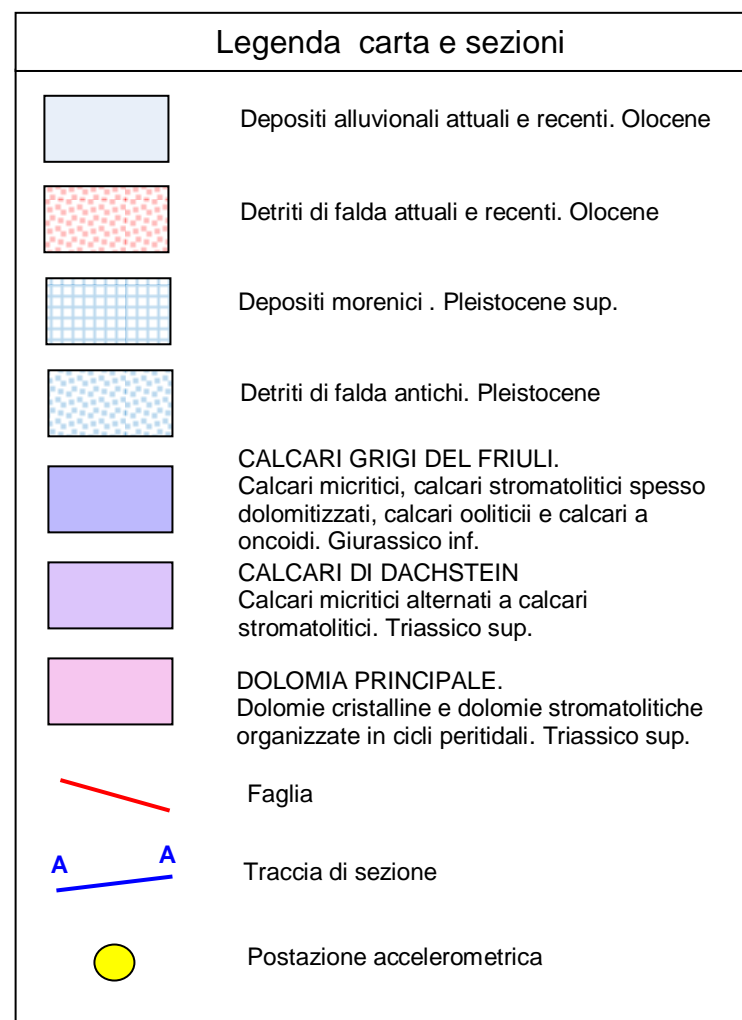

Postazione di CHIUSAFORTE

Regione: FRIULI VENEZIA GIULIA

Provincia: UDINE

Comune: CHIUSAFORTE

Ubicazione stazione: Centro Polifunzionale di Sella Nevea

Coordinate geografiche: 46° 23' 19.54 N, 13° 28' 25.61' E

Coordinate chilometriche (WGS84 fuso 33): 5 138 375 N, 382 652 E

Quota: 1143 m s.l.m.

Tavoletta IGM: 14A III SW

Carta geologica (scala 1:20.000)

ORTOFOTO

Riferimenti bibliografici
 Servizio geologico Regione Autonoma Friuli Venezia Giulia – Webgis della cartografia geologica

Sezione geologica A-A (scala 1:20.000)

Sezione geologica B-B (scala 1:2.000)

Carta stradale

FOTO POSTAZIONE

Chiusaforte