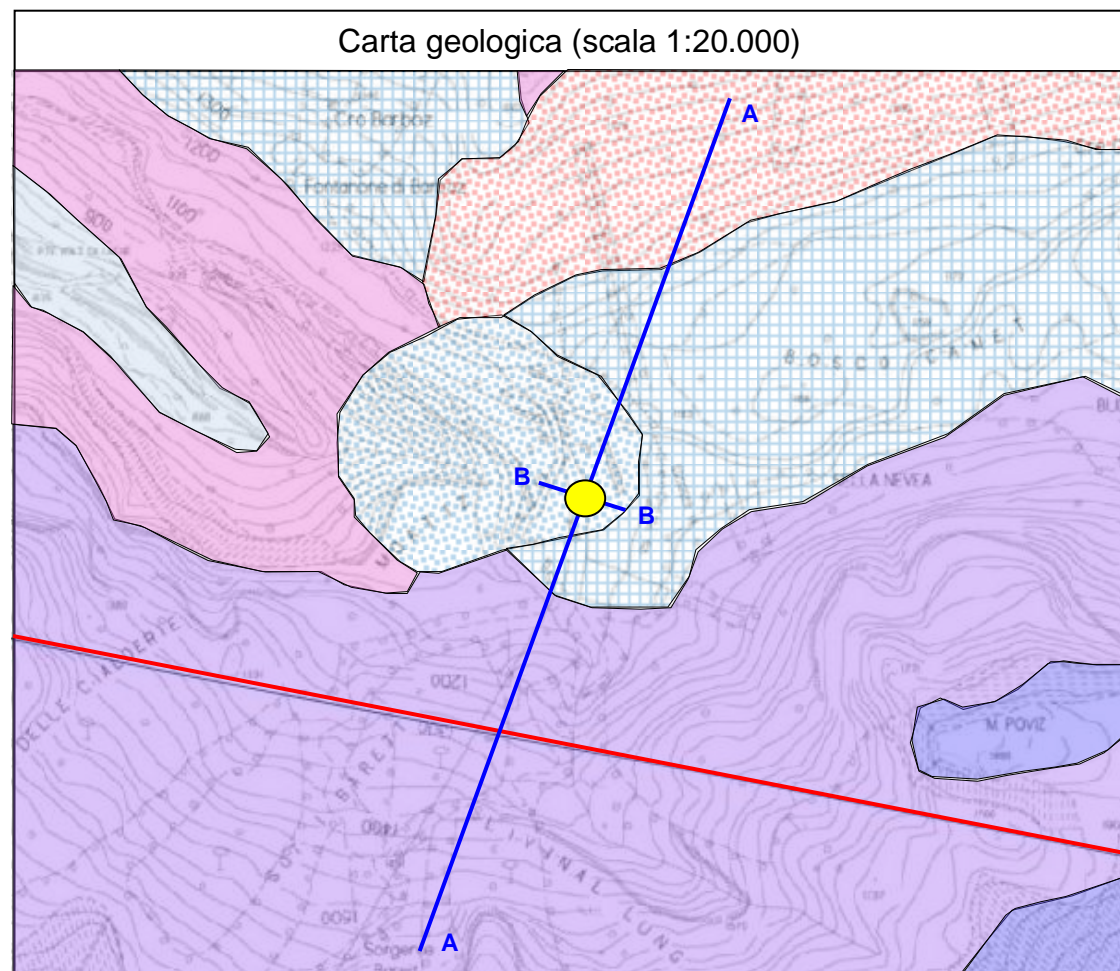

Postazione di CHIUSAFORTE

Regione: FRIULI VENEZIA GIULIA

Provincia: UDINE

Comune: CHIUSAFORTE

Ubicazione stazione: Centro Polifunzionale di Sella Nevea

Coordinate geografiche: 46° 23' 19.54 N, 13° 28' 25.61' E

Coordinate chilometriche (WGS84 fuso 33): 5 138 375 N, 382 652 E

Quota: 1143 m s.l.m.

Tavoletta IGM: 14A III SW

Carta geologica (scala 1:20.000)

ORTOFOTO

Riferimenti bibliografici
 Servizio geologico Regione Autonoma Friuli Venezia Giulia – Webgis della cartografia geologica

Sezione geologica A-A (scala 1:20.000)

Sezione geologica B-B (scala 1:2.000)

Carta stradale

FOTO POSTAZIONE

Chiusaforte