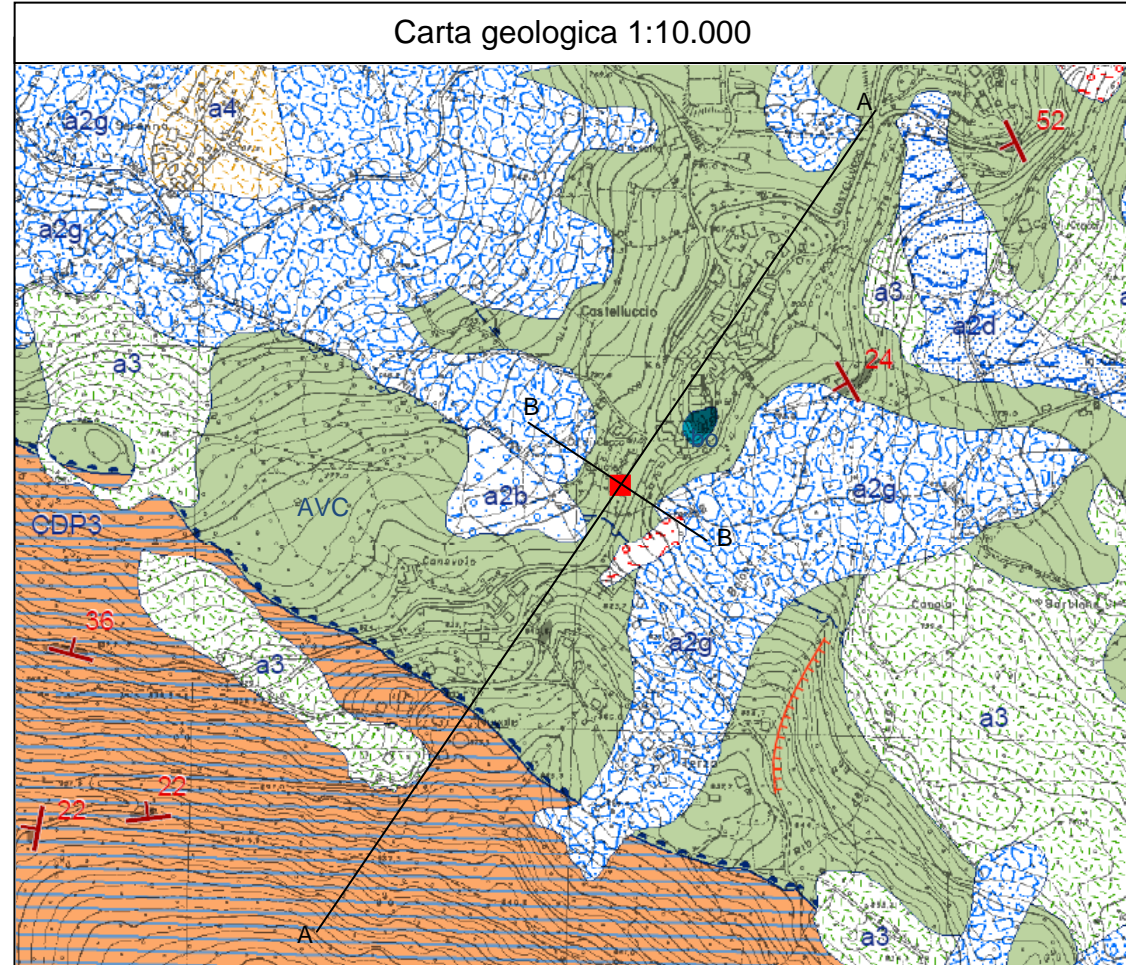

# Postazione di PORRETTA TERME

Regione: EMILIA-ROMAGNA

Provincia: BOLOGNA

Comune: PORRETTA TERME

Ubicazione stazione: Loc. Castelluccio

Coordinate geografiche: 44° 08' 58.81" N, 10° 55' 33.53" E

Coordinate chilometriche (WGS84 fuso 32): 4 890 300 N, 654 026 E

Quota: 815 m s.l.m.

Tavoletta IGM: 97 II NE

**Riferimento bibliografico**

Regione Emilia-Romagna (2007): Carta geologica dell'Appennino emiliano-romagnolo a scala 1:10.000. Sezioni 251040 Porretta Terme e 251080 Granaglione.