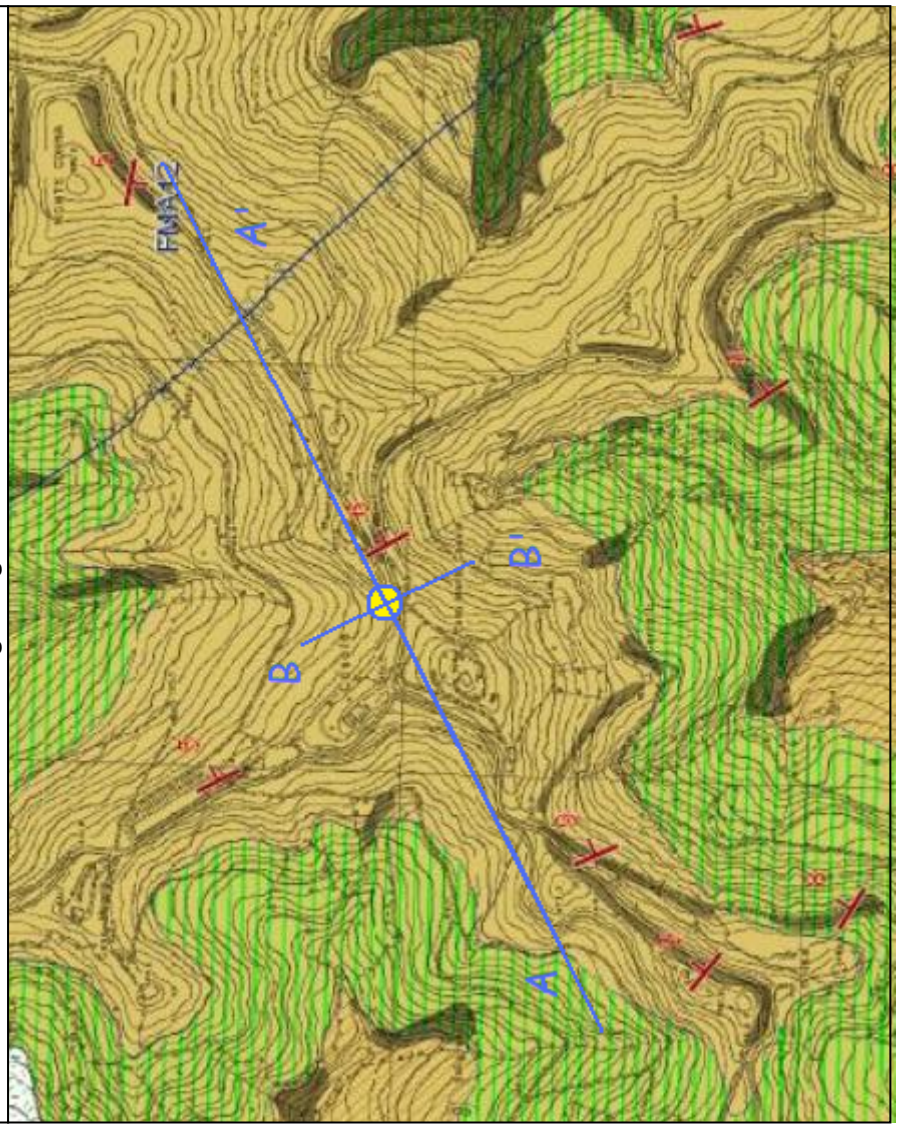

Postazione di MODIGLIANA

Regione: EMILIA-ROMAGNA

Provincia: FORLÌ

Comune: MODIGLIANA

Ubicazione stazione: Loc. Casale – ex cimitero

Coordinate geografiche: 44° 10' 13,15" N, 11° 46' 00,67" E

Coordinate chilometriche (WGS84 fuso 32): 4 894 513 N, 721 197 E

Quota: 469 m s.l.m.

Tavoletta IGM: 99 I SO

Carta geologica 1:10.000

Riferimenti bibliografici

Regione Emilia-Romagna (2007): Carta geologica dell'Appennino emiliano-romagnolo a scala 1:10.000. Sezione 254020 Modigliana.

Sezione geologica A-A 1:10.000

Sezione geologica B-B 1:2.000

FOTO POSTAZIONE