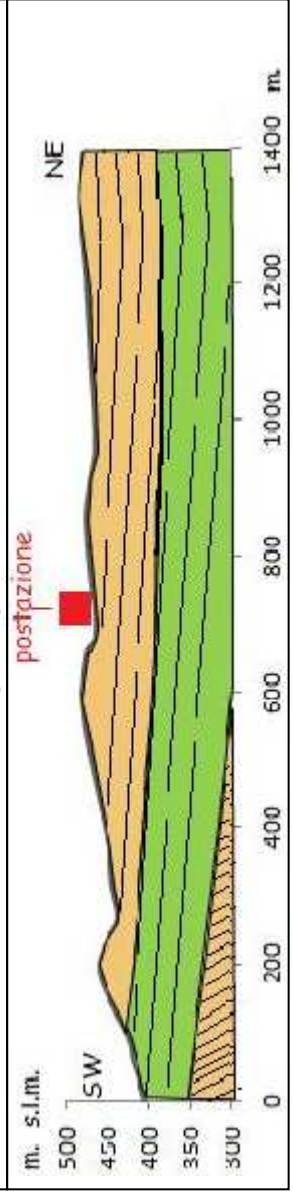

Postazione di MODIGLIANA

Regione: EMILIA-ROMAGNA

Provincia: FORLÌ

Comune: MODIGLIANA

Ubicazione stazione: Loc. Casale – ex cimitero

Coordinate geografiche: 44° 10' 13,15" N, 11° 46' 00,67" E

Coordinate chilometriche (WGS84 fuso 32): 4 894 513 N, 721 197 E

Quota: 469 m s.l.m.

Tavoletta IGM: 99 I SO

Carta geologica 1:10.000

Riferimenti bibliografici

Regione Emilia-Romagna (2007): Carta geologica dell'Appennino emiliano-romagnolo a scala 1:10.000. Sezione 254020 Modigliana.

Sezione geologica A-A 1:10.000

Sezione geologica B-B 1:2.000

FOTO POSTAZIONE