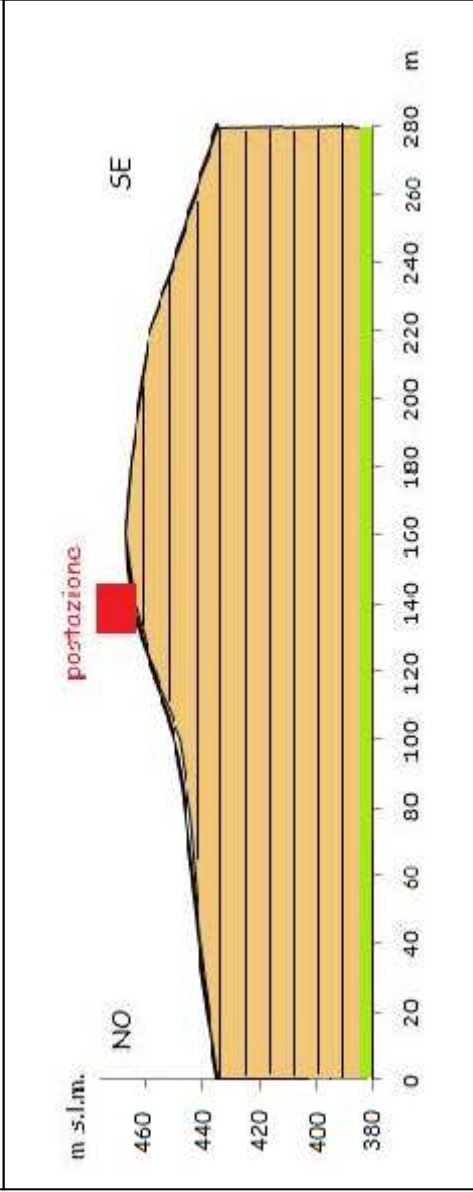

Postazione di MODIGLIANA

Regione: EMILIA-ROMAGNA

Provincia: FORLÌ

Comune: MODIGLIANA

Ubicazione stazione: Loc. Casale – ex cimitero

Coordinate geografiche: 44° 10' 13,15" N, 11° 46' 00,67" E

Coordinate chilometriche (WGS84 fuso 32): 4 894 513 N, 721 197 E

Quota: 469 m s.l.m.

Tavoletta IGM: 99 I SO

Carta geologica 1:10.000

Riferimenti bibliografici

Regione Emilia-Romagna (2007): Carta geologica dell'Appennino emiliano-romagnolo a scala 1:10.000. Sezione 254020 Modigliana.

Sezione geologica A-A 1:10.000

Sezione geologica B-B 1:2.000

FOTO POSTAZIONE