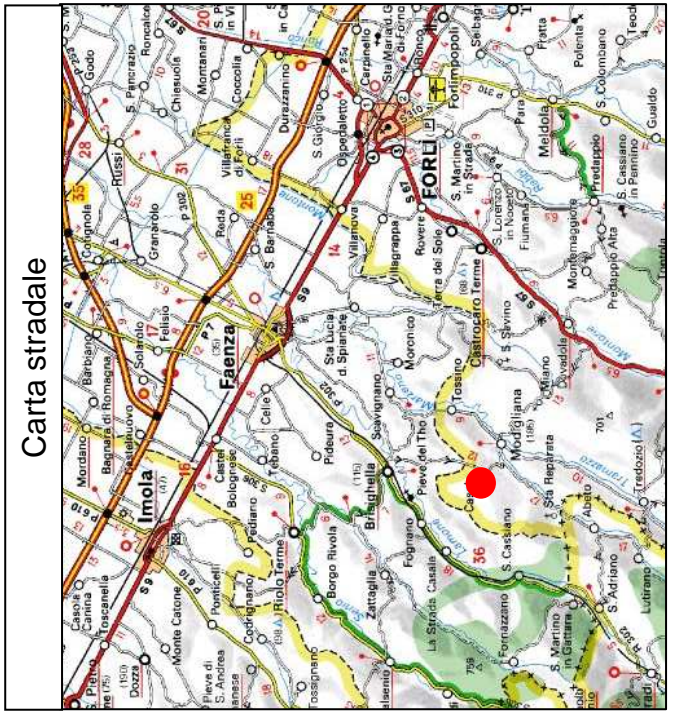

Postazione di MODIGLIANA

Regione: EMILIA-ROMAGNA

Provincia: FORLÌ

Comune: MODIGLIANA

Ubicazione stazione: Loc. Casale – ex cimitero

Coordinate geografiche: 44° 10' 13,15" N, 11° 46' 00,67" E

Coordinate chilometriche (WGS84 fuso 32): 4 894 513 N, 721 197 E

Sezione geologica A-A 1:10.000

Sezione geologica B-B 1:2.000

FOTO POSTAZIONE