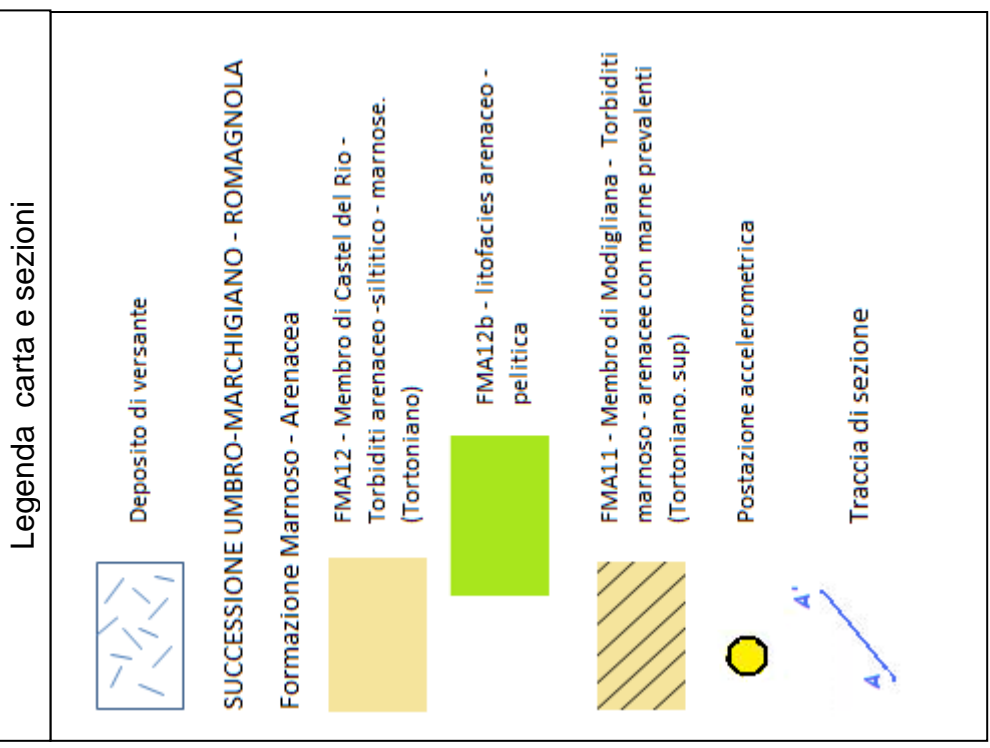

Postazione di MODIGLIANA

Regione: EMILIA-ROMAGNA

Provincia: FORLÌ

Comune: MODIGLIANA

Ubicazione stazione: Loc. Casale – ex cimitero

Coordinate geografiche: 44° 10' 13,15" N, 11° 46' 00,67" E

Coordinate chilometriche (WGS84 fuso 32): 4 894 513 N, 721 197 E

Quota: 469 m s.l.m.

Tavoletta IGM: 99 I SO

Carta geologica 1:10.000

Riferimenti bibliografici

Regione Emilia-Romagna (2007): Carta geologica dell'Appennino emiliano-romagnolo a scala 1:10.000. Sezione 254020 Modigliana.

Sezione geologica A-A 1:10.000

Sezione geologica B-B 1:2.000

FOTO POSTAZIONE