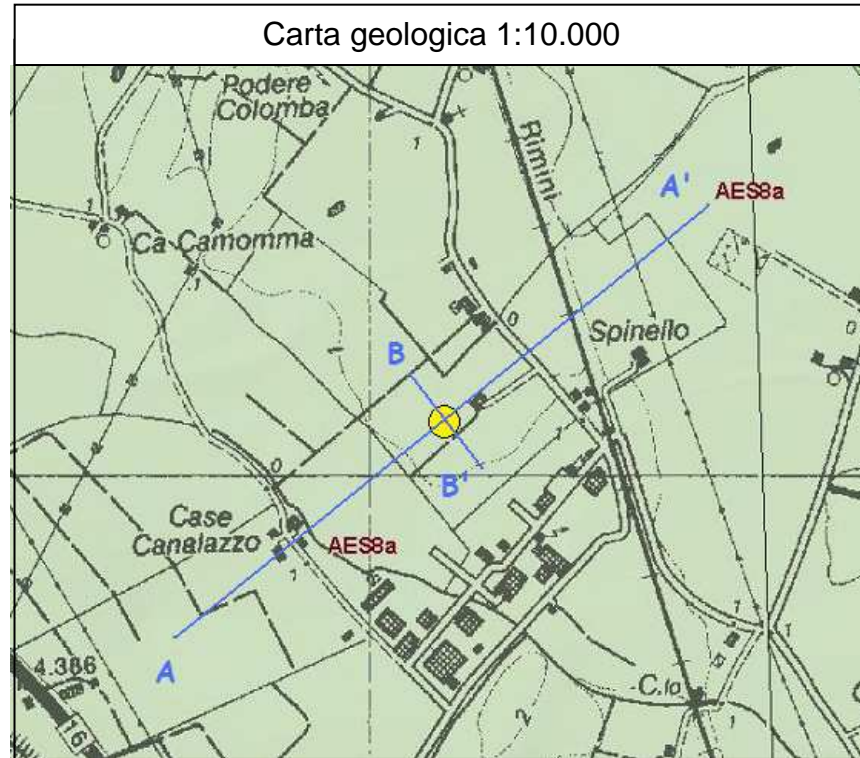

Postazione di ARGENTA

Regione: EMILIA ROMAGNA

Provincia: FERRARA

Comune: ARGENTA

Ubicazione stazione: Zona industriale. Incrocio fra via Nervi e via G. Ricci Cubastro

Coordinate geografiche: 44°37' 50,67" N, 11°49' 30,65" E

Coordinate chilometriche (WGS84 fuso 32): 4946836 N, 248172 E

Quota: 1 m s.l.m.

Tavoletta IGM: 88 I NE

Riferimento bibliografico

Regione Emilia-Romagna (2007): Carta geologica dell'Appennino emiliano-romagnolo a scala 1:10.000. Sezione 268010 Argenta.