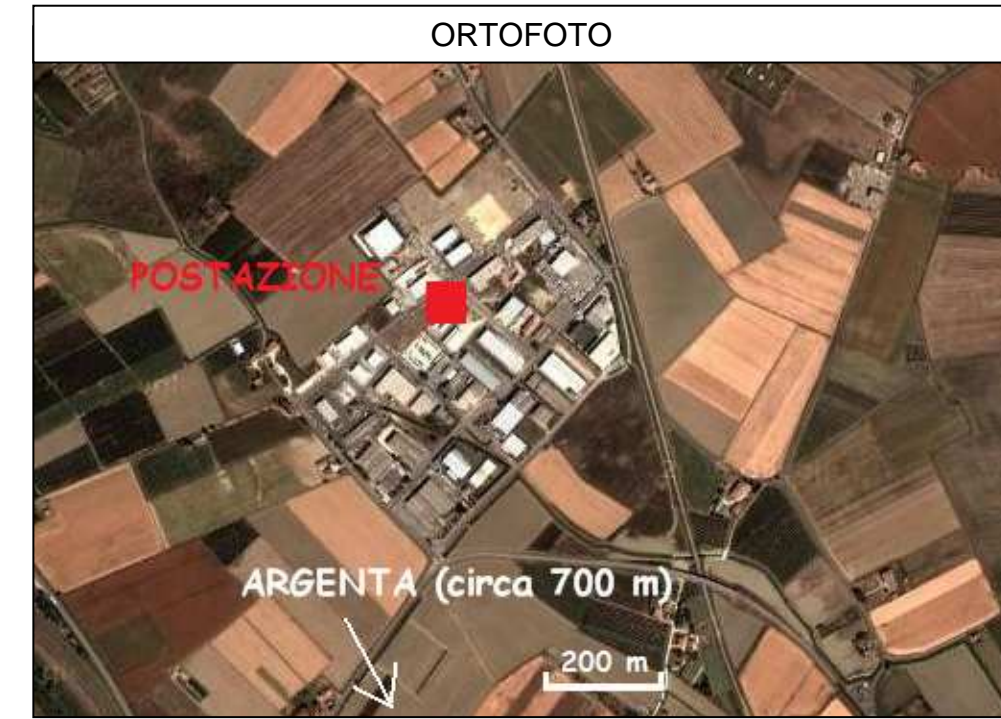

Postazione di ARGENTA

Regione: EMILIA ROMAGNA

Provincia: FERRARA

Comune: ARGENTA

Ubicazione stazione: Zona industriale. Incrocio fra via Nervi e via G. Ricci Cubastro

Coordinate geografiche: 44°37' 50,67" N, 11°49' 30,65" E

Coordinate chilometriche (WGS84 fuso 32): 4946836 N, 248172 E

Quota: 1 m s.l.m.

Tavoletta IGM: 88 I NE

Riferimento bibliografico

Regione Emilia-Romagna (2007): Carta geologica dell'Appennino emiliano-romagnolo a scala 1:10.000. Sezione 268010 Argenta.