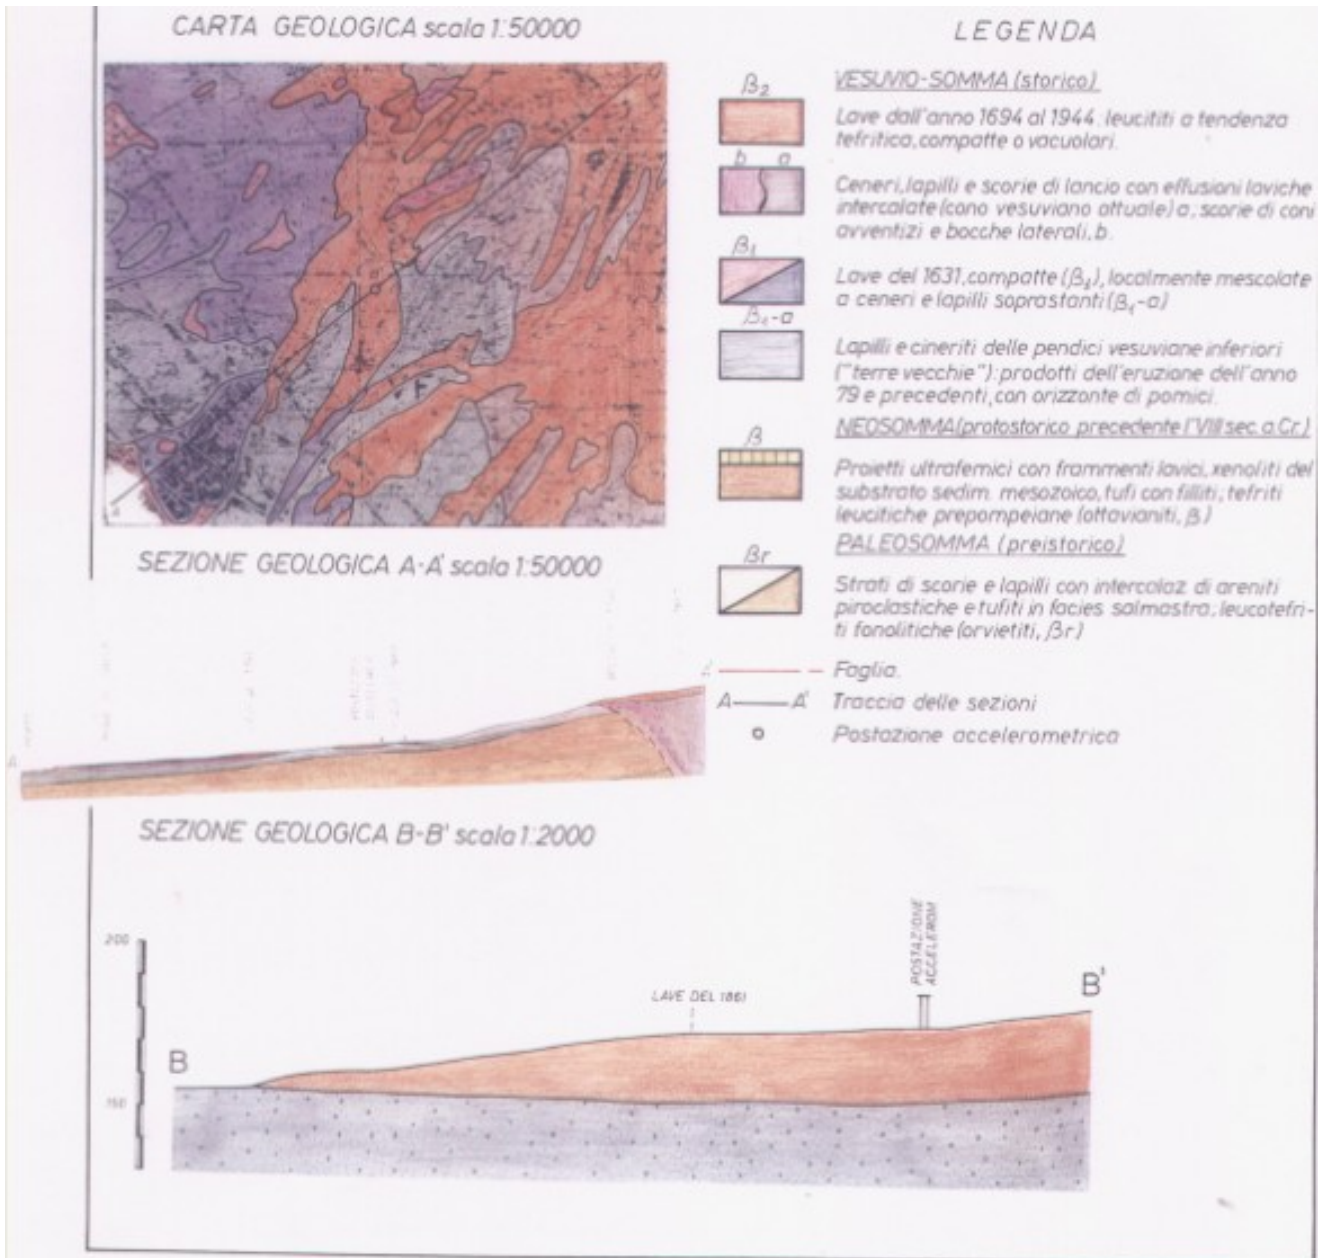

# Inquadramento geografico

## Foto aerea con localizzazione sito stazione

		Latitudine	Longitudine
Coordinate Geografiche (WGS84)		40.7972222	14.3830556
Coordinate UTM (WGS84 zona 33)			
Coordinate Gauss- Boaga (Monte Mario fuso 2)			

# Inquadramento geologico

Carta geologica estratta dalle monografie dell'Enel

## **Geologia**

Carta geologica estratta dalle monografie dell'Enel