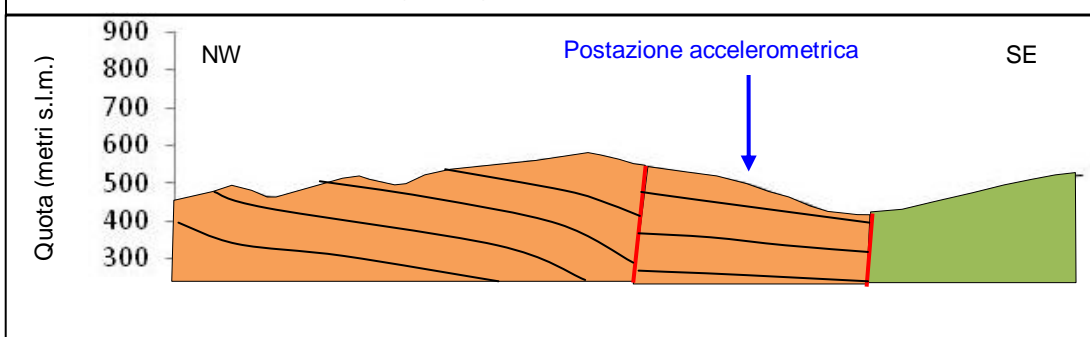

Coordinate chilometriche (WGS84 fuso 33): 4 583 808 N, 501 515 E

Quota: 488 m s.l.m.

Tavoletta IGM: 163 III SW

Carta geologica (scala 1:20.000)

Legenda carta e sezioni

ORTOFOTO

Riferimenti bibliografici

APAT: Carta Geologica d'Italia scala 1:50.000, foglio 407 (S. Bartolomeo in Galdo)

Sezione geologica A-A (scala 1:20.000)

Sezione geologica B-B (scala 1:2.000)

Carta stradale

FOTO POSTAZIONE