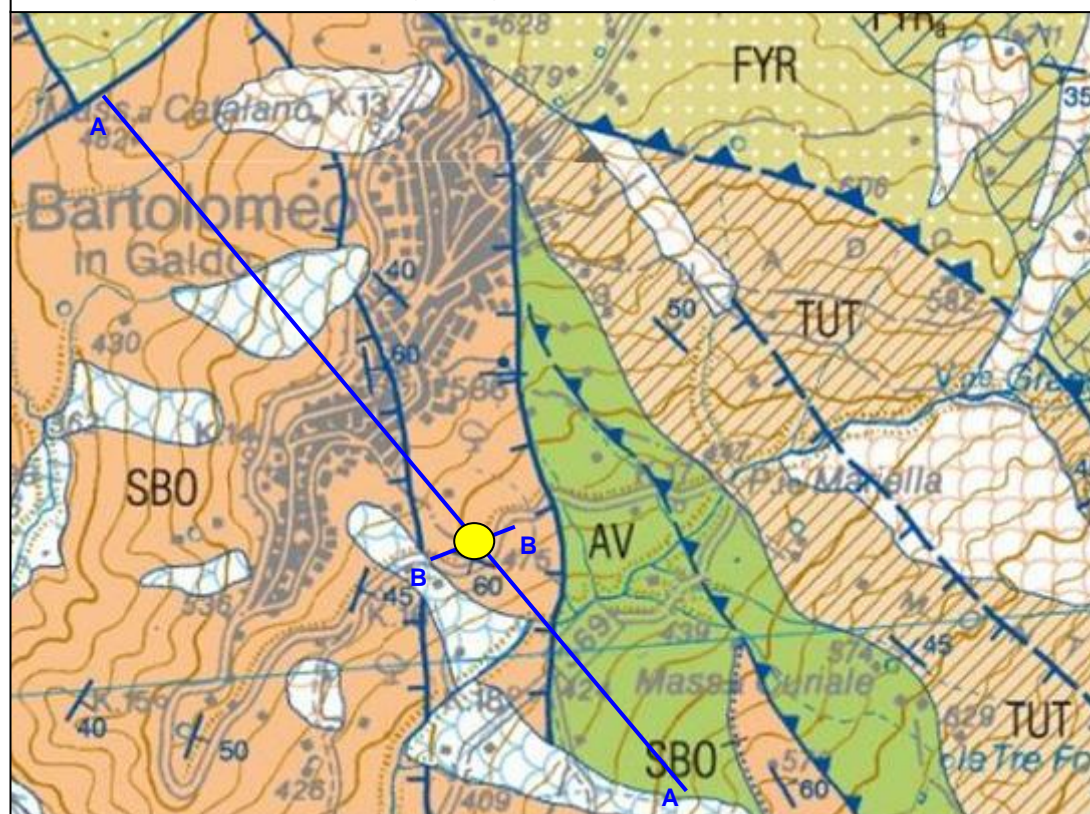

Postazione di S. BARTOLOMEO IN GALDO

Regione: CAMPANIA

Provincia: BENEVENTO

Comune: S. BARTOLOMEO IN GALDO

Ubicazione stazione: Strada comunale San Rocco

Coordinate geografiche: 41° 24' 20.94" N, 15° 01' 05.24" E

Coordinate chilometriche (WGS84 fuso 33): 4 583 808 N, 501 515 E

Quota: 488 m s.l.m.

Tavoletta IGM: 163 III SW

Carta geologica (scala 1:20.000)

Legenda carta e sezioni

ORTOFOTO

Riferimenti bibliografici

APAT: Carta Geologica d'Italia scala 1:50.000, foglio 407 (S. Bartolomeo in Galdo)

Sezione geologica A-A (scala 1:20.000)

Sezione geologica B-B (scala 1:2.000)

Carta stradale

FOTO POSTAZIONE