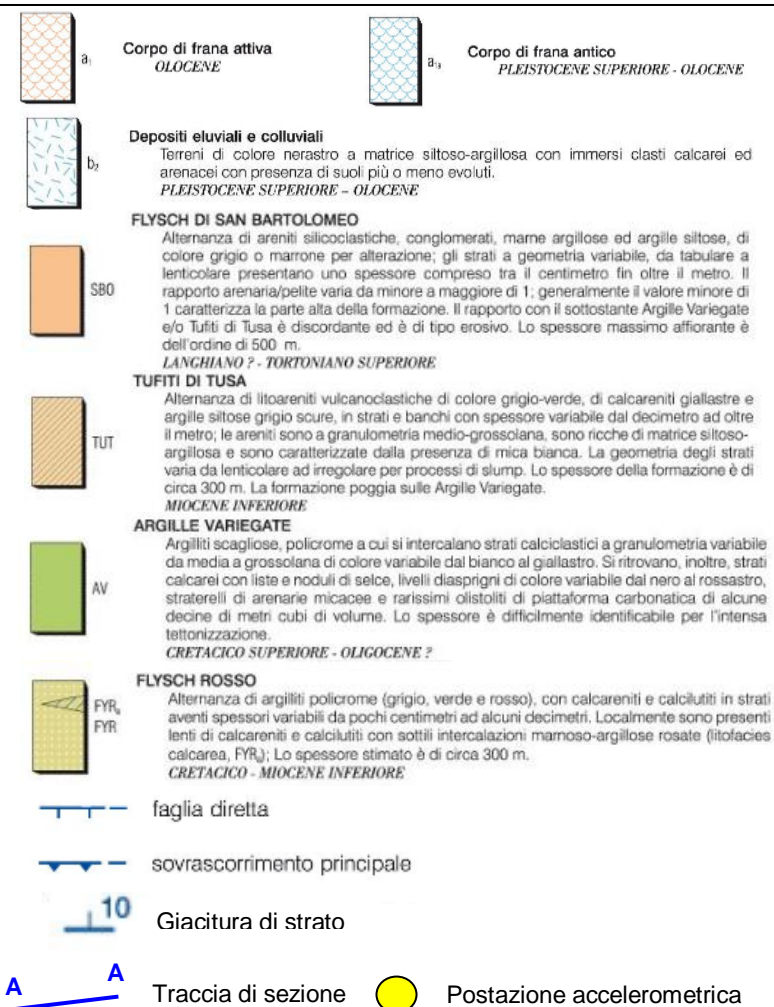

Coordinate chilometriche (WGS84 fuso 33): 4 583 808 N, 501 515 E

Quota: 488 m s.l.m.

Tavoletta IGM: 163 III SW

Carta geologica (scala 1:20.000)

Legenda carta e sezioni

ORTOFOTO

Riferimenti bibliografici

APAT: Carta Geologica d'Italia scala 1:50.000, foglio 407 (S. Bartolomeo in Galdo)

Sezione geologica A-A (scala 1:20.000)

Sezione geologica B-B (scala 1:2.000)

Carta stradale

FOTO POSTAZIONE