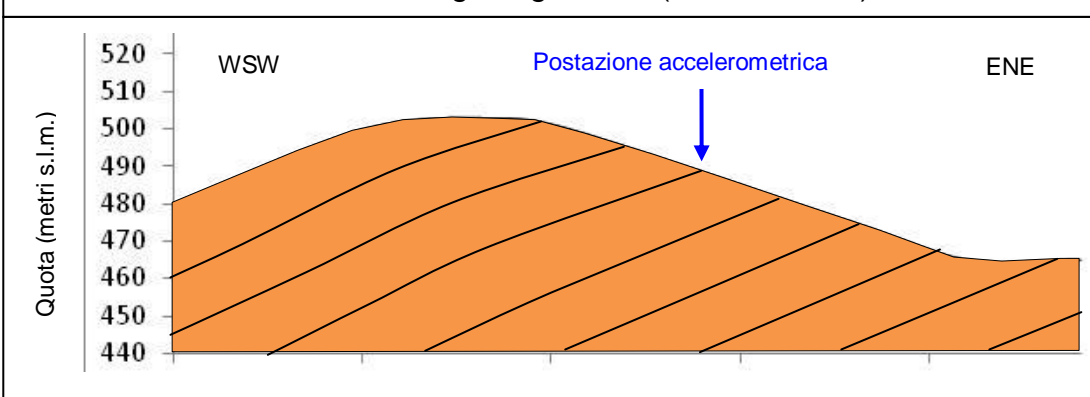

Coordinate chilometriche (WGS84 fuso 33): 4 583 808 N, 501 515 E

Quota: 488 m s.l.m.

Tavoletta IGM: 163 III SW

Carta geologica (scala 1:20.000)

Legenda carta e sezioni

ORTOFOTO

Riferimenti bibliografici

APAT: Carta Geologica d'Italia scala 1:50.000, foglio 407 (S. Bartolomeo in Galdo)

Sezione geologica A-A (scala 1:20.000)

Sezione geologica B-B (scala 1:2.000)

Carta stradale

FOTO POSTAZIONE