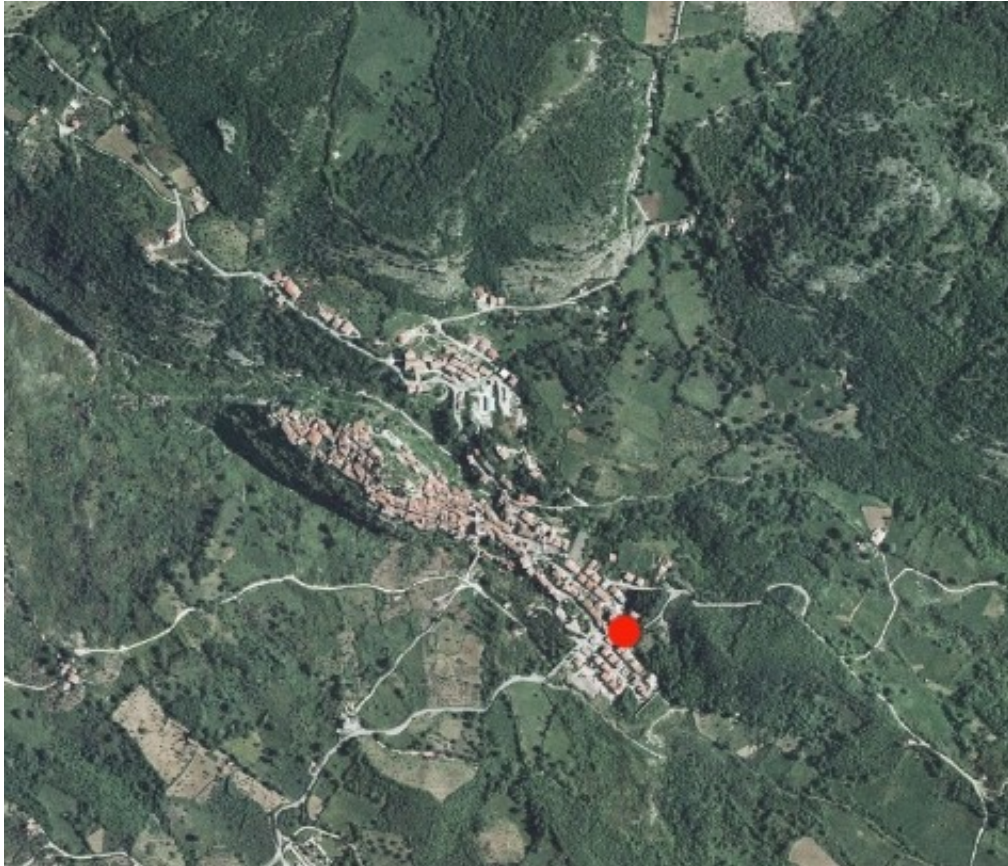

Inquadramento geografico

Foto aerea con localizzazione sito stazione

		Latitudine	Longitudine
Coordinate Geografiche (WGS84)		40.435532	15.383441
Coordinate UTM (WGS84 zona 33)			
Coordinate Gauss- Boaga (Monte Mario fuso 2)			

Foglio - tav. I.G.M.I. | Quota (m s.l.m.)	198 II NE	703

Carta Tecnica Regionale	

Stazione su roccia più vicina