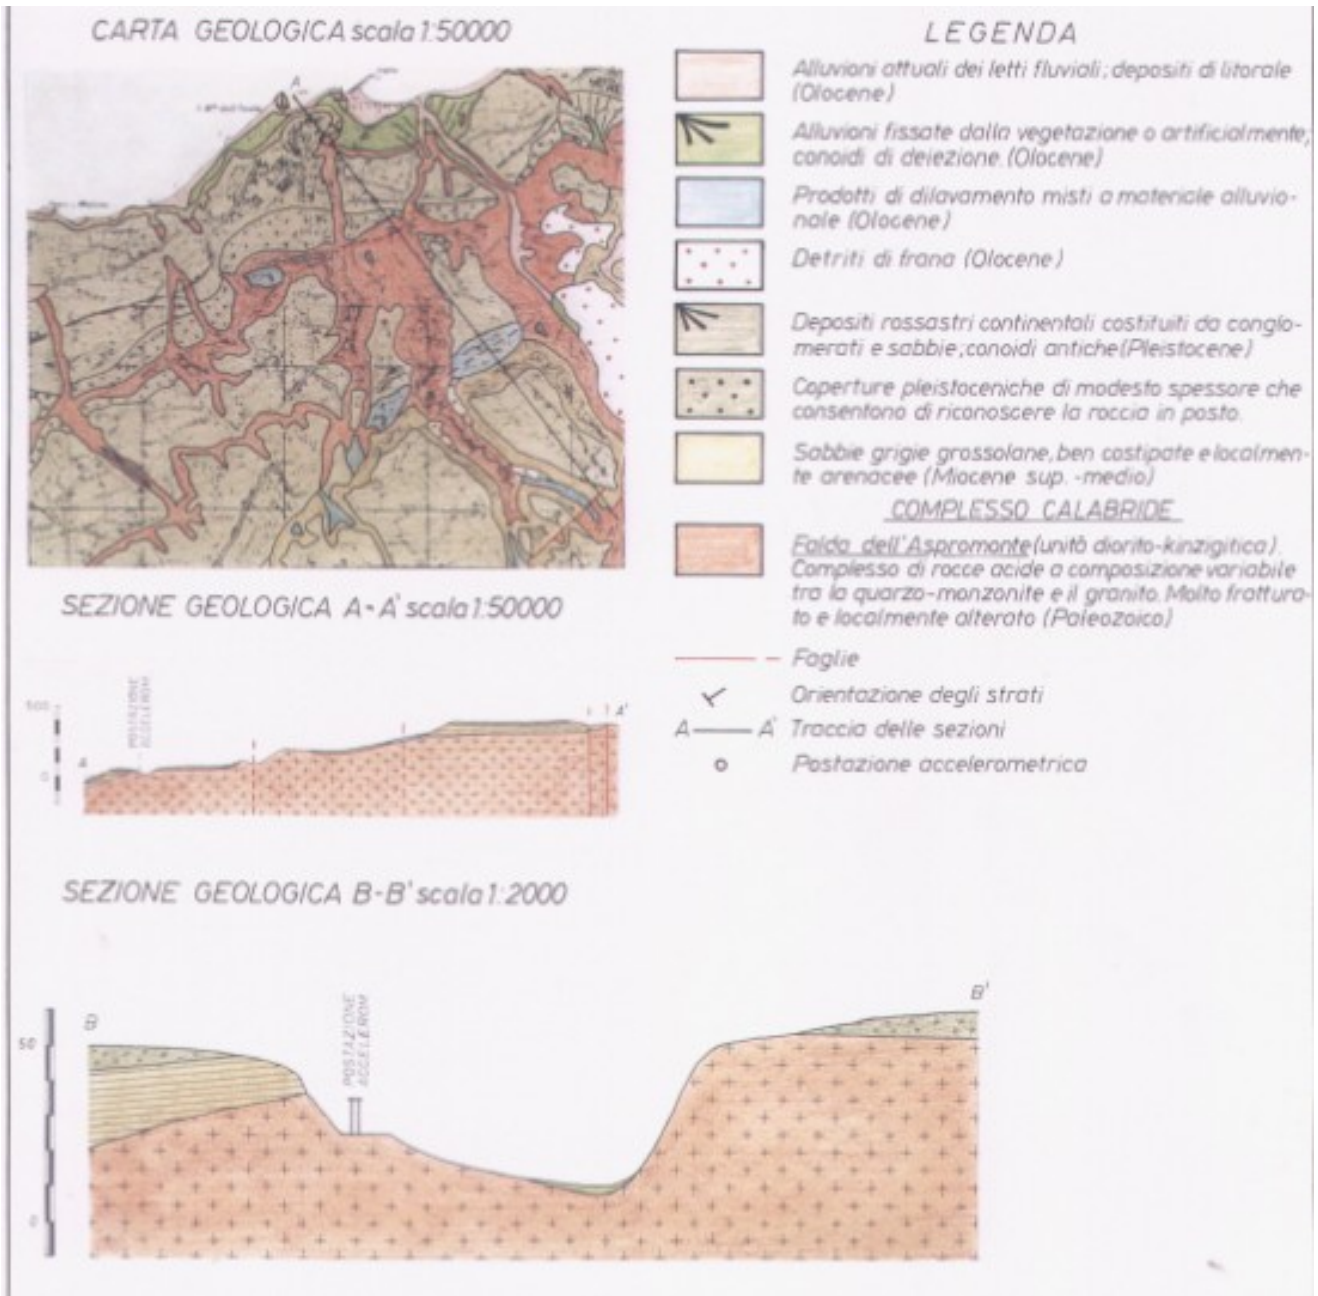

Regione	Calabria		
Provincia	Vibo Valentia		
Comune Località	Tropea		
Indirizzo n° civico	Via Scesa Marina		1
Riferimenti locali	Cabina Enel n° 2		
Note sul sito della stazione			

Ente committente	DPC	USSN
Data Ora prima attivazione	10/03/1976	
Tipo e codice strumento	A	
Note relative alla stazione di misura	Stazione rimossa	

Inquadramento geografico

Foto aerea con localizzazione sito stazione

		Latitudine	Longitudine
Coordinate Geografiche (WGS84)		38.6788889	15.8991667
Coordinate UTM (WGS84 zona 33)			
Coordinate Gauss- Boaga (Monte Mario fuso 2)			

Carta geologica estratta dalle monografie dell'Enel

Riferimenti

Geologia

Carta geologica estratta dalle monografie dell'Enel