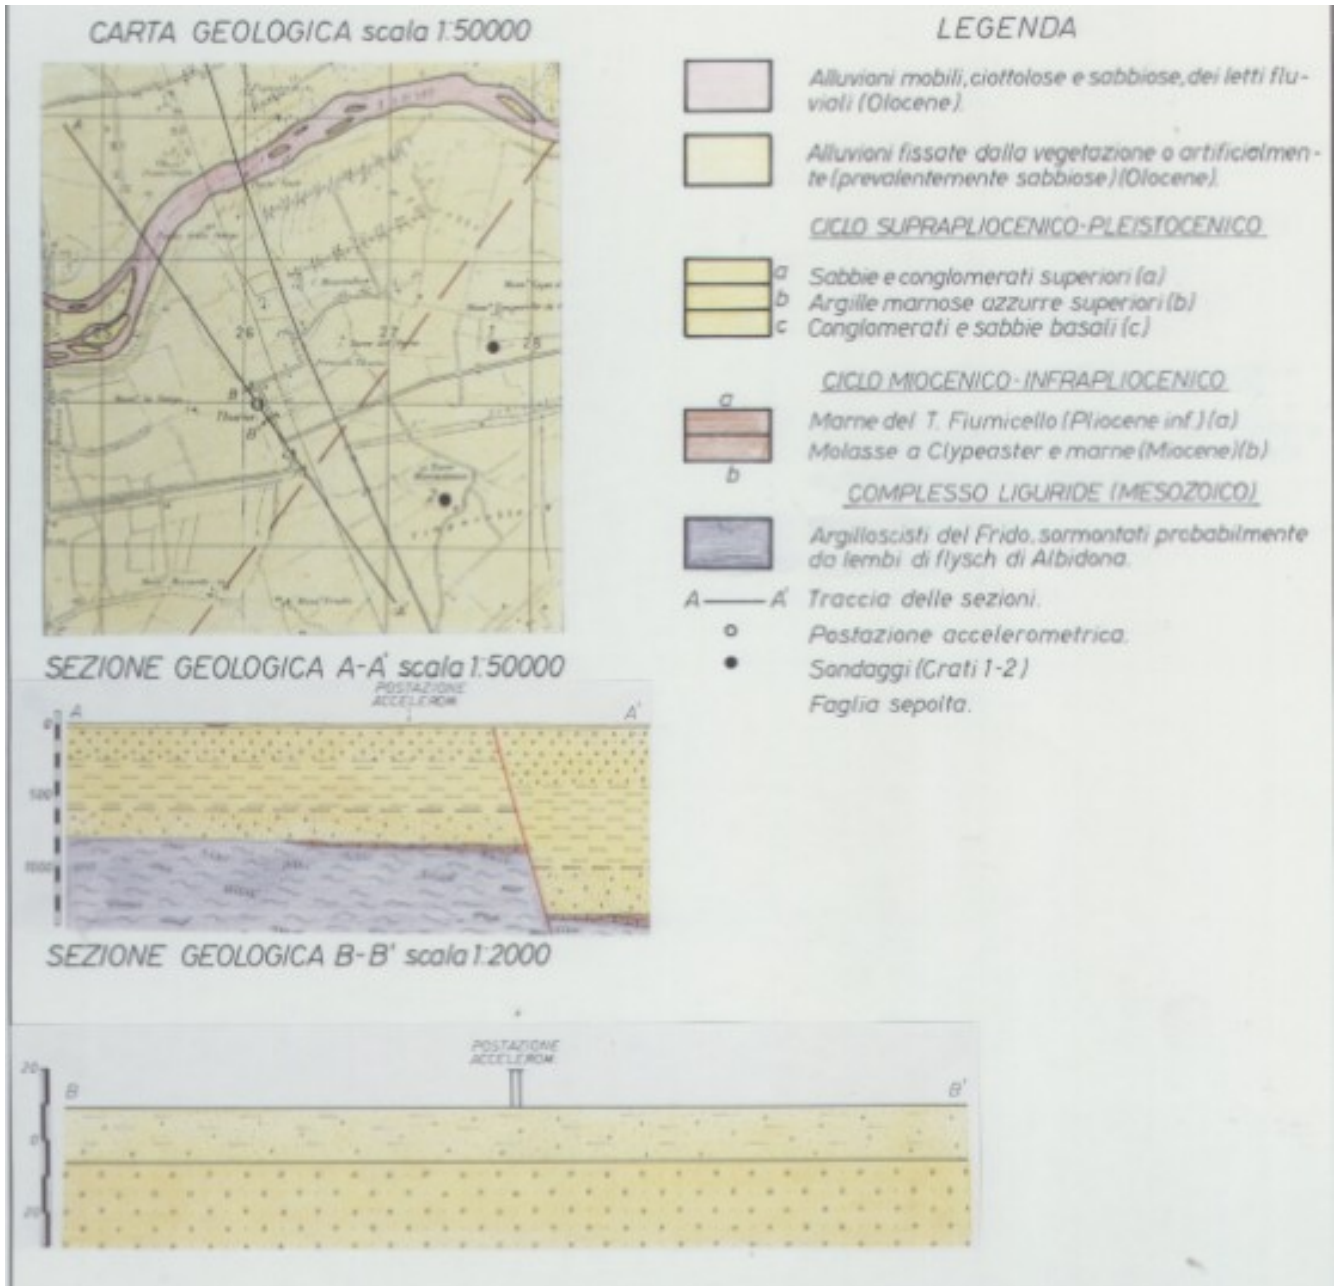

RAN

Rete Accelerometrica Nazionale

Monografia della
postazione di
Sibari

Codice stazione
SBR

Prima compilazione: 20 Marzo 2007
Aggiornamento:

Inquadramento generale

Sede della postazione

Codice	SBR
---------------	-----

Regione	Calabria	
Provincia	Cosenza	
Comune Località	Sibari	Thurio
Indirizzo n° civico		
Riferimenti locali		
Note sul sito della stazione		

Ente committente	DPC	USSN
Data Ora prima attivazione	18/07/1984	
Tipo e codice strumento	A	
Note relative alla stazione di misura	Stazione attiva	

Inquadramento geografico

Foto aerea con localizzazione sito stazione

		Latitudine	Longitudine
Coordinate Geografiche (WGS84)		39.6933333	16.4694444
Coordinate UTM (WGS84 zona 33)			
Coordinate Gauss- Boaga (Monte Mario fuso 2)			

Carta geologica estratta dalle monografie dell'Enel

Riferimenti

Geologia

Carta geologica estratta dalle monografie dell'Enel