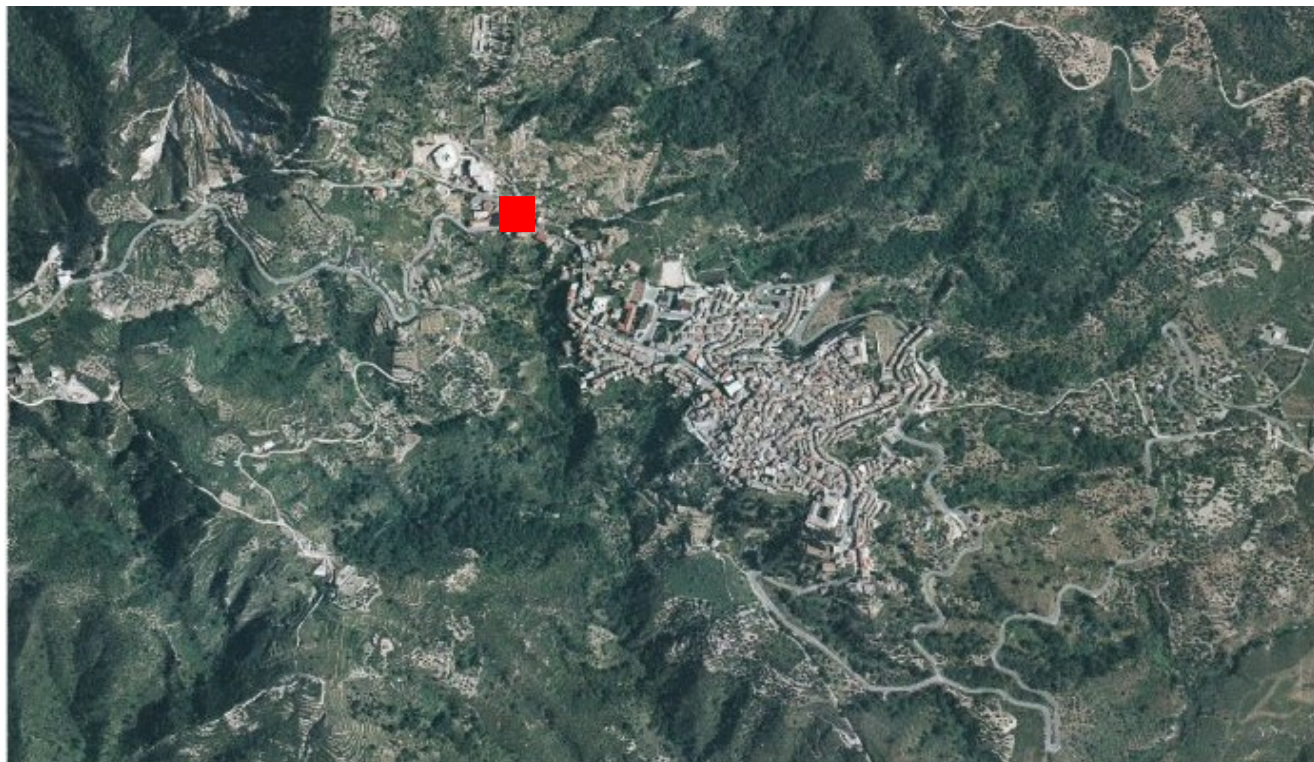

Inquadramento geografico

Foto aerea con localizzazione sito stazione

		Latitudine	Longitudine
Coordinate Geografiche (WGS84)		38.625175	16.525108
Coordinate UTM (WGS84 zona 33)			
Coordinate Gauss- Boaga (Monte Mario fuso 2)			