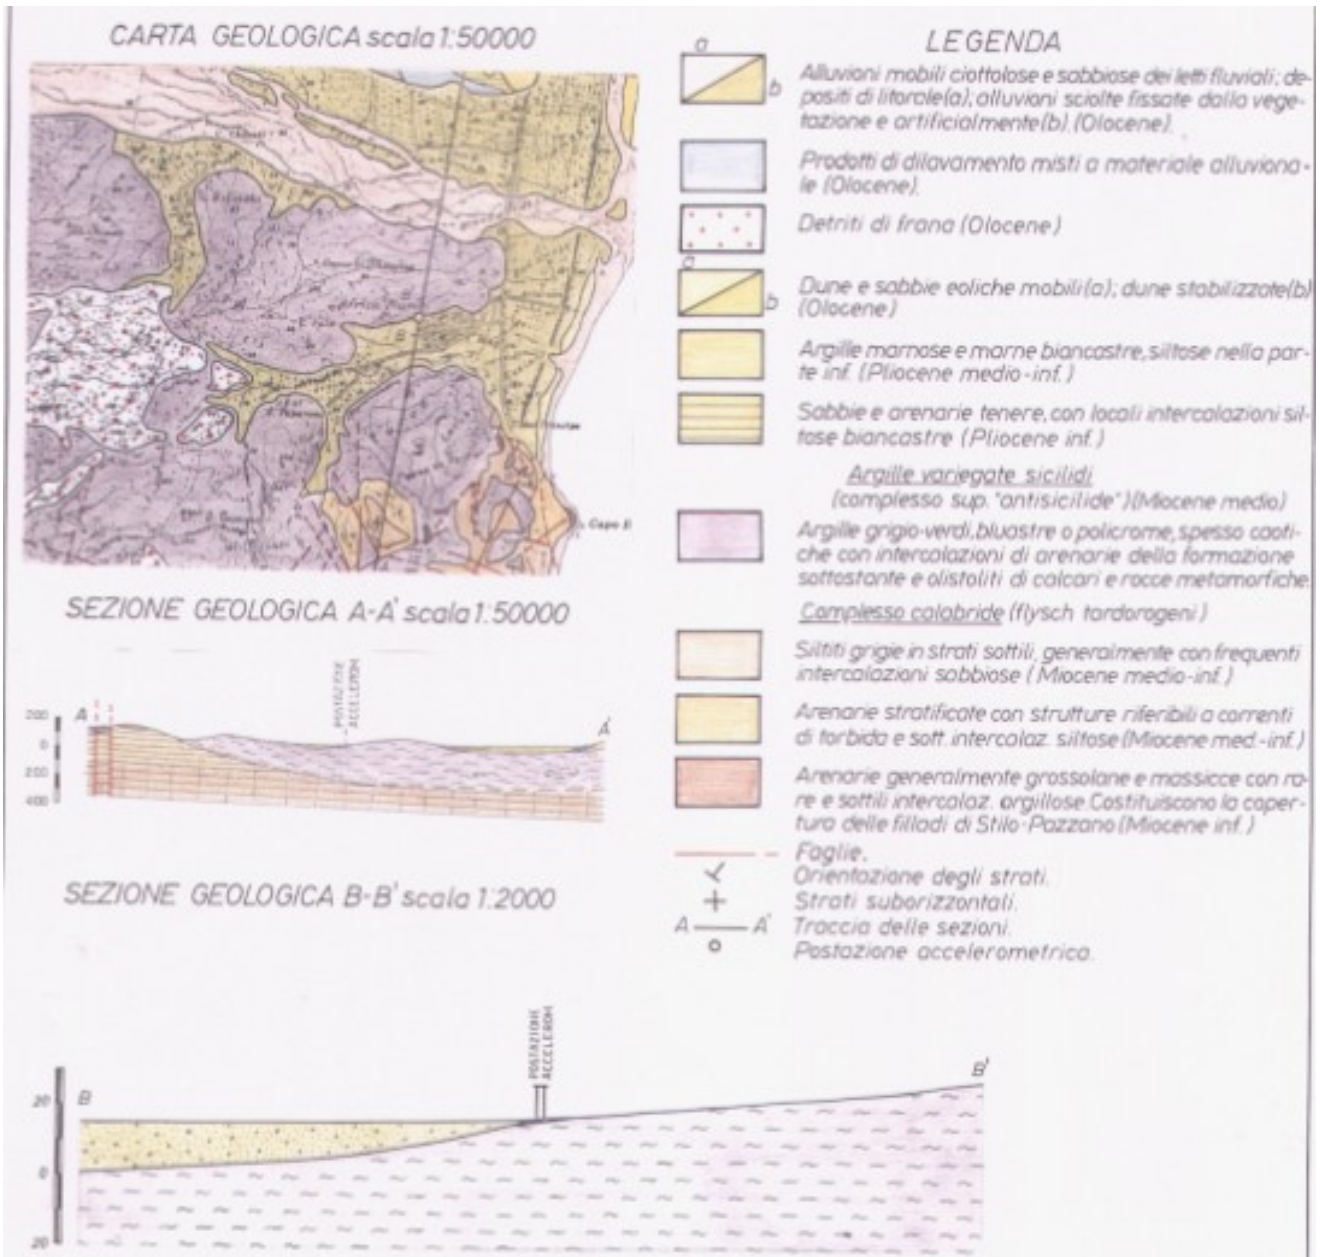

Regione	Calabria	
Provincia	Reggio Calabria	
Comune Località	Ferruzzano	
Indirizzo n° civico		
Riferimenti locali	Cabina Enel denominata Africo centro	
Note sul sito della stazione		

Ente committente	DPC	USSN
Data Ora prima attivazione	10/09/1975	
Tipo e codice strumento	A	
Note relative alla stazione di misura	Stazione attiva	

Inquadramento geografico

Foto aerea con localizzazione sito stazione

		Latitudine	Longitudine
Coordinate Geografiche (WGS84)		38.05111111	16.1325
Coordinate UTM (WGS84 zona 33)			
Coordinate Gauss- Boaga (Monte Mario fuso 2)			

Foglio - tav. I.G.M.I. Quota (m s.l.m.)	225 III SE	18
--	------------	----

Carta Tecnica Regionale	
-------------------------	--

Stazione su roccia più vicina	
----------------------------------	--

Inquadramento geologico

Carta geologica estratta dalle monografie dell'Enel

Riferimenti

Geologia

Carta geologica estratta dalle monografie dell'Enel