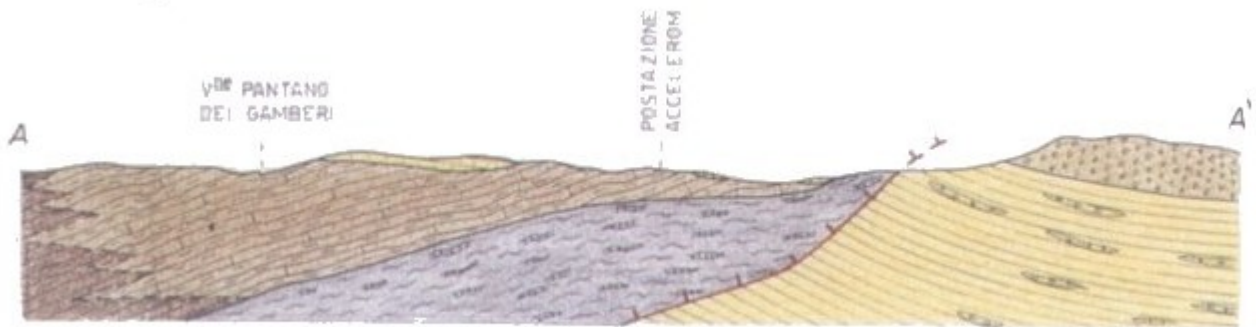

Inquadramento geologico