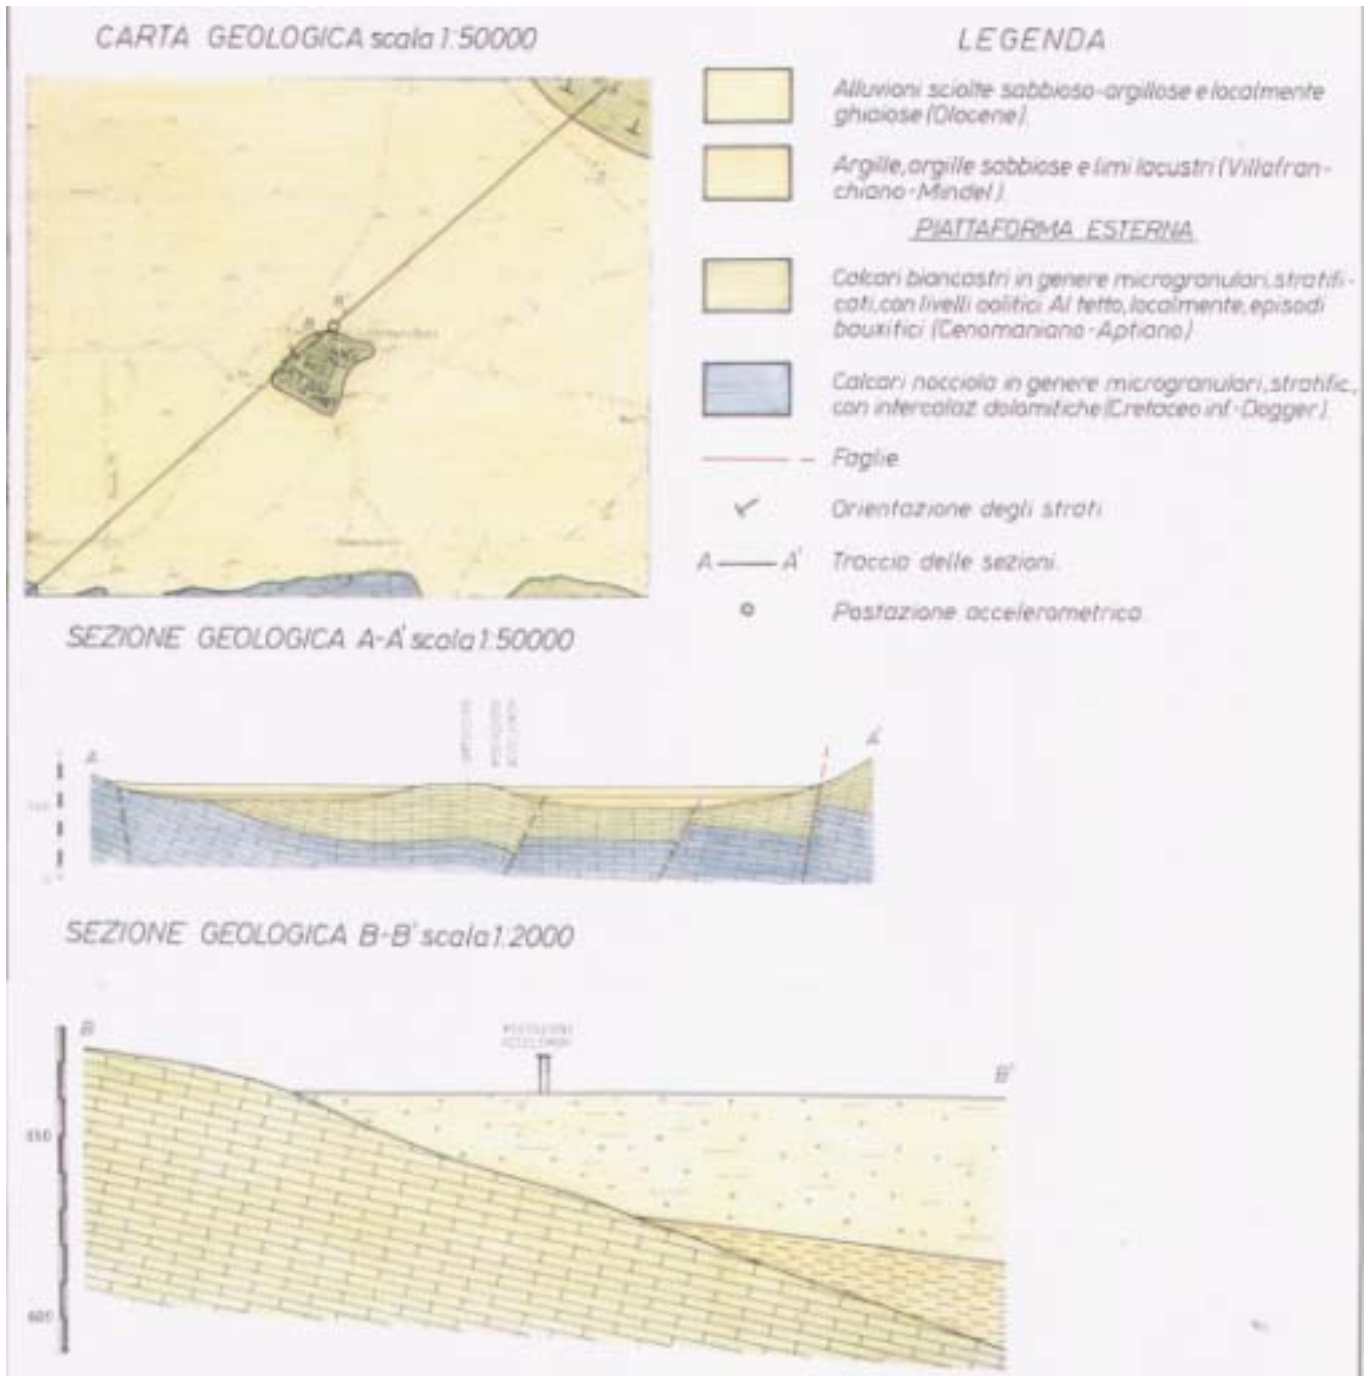

Regione	Abruzzo		
Provincia	L'Aquila		
Comune Località	Ortucchio		
Indirizzo n° civico			
Riferimenti locali	Cabina Enel AQ064E1220		
Note sul sito della stazione			

Ente committente	DPC	USSN
Data Ora prima attivazione	05/03/1975	
Tipo e codice strumento	A	
Note relative alla stazione di misura	Stazione rimossa	

Inquadramento geografico

Foto aerea con localizzazione sito stazione

		Latitudine	Longitudine
Coordinate Geografiche (WGS84)		41.9561111	13.6458333
Coordinate UTM (WGS84 zona 33)		4645790.0	387772.98
Coordinate Gauss- Boaga (Monte Mario fuso 2)		4645883	2407765

Foglio - tav. I.G.M.I. Quota (m s.l.m.)	152 IV NE	662
--	-----------	-----

Carta Tecnica Regionale	
-------------------------	--

Stazione su roccia più vicina	
----------------------------------	--

Inquadramento geologico

Carta geologica estratta dalle monografie dell'ENEL

Riferimenti

Geologia

Carta geologica estratta dalle monografie dell'ENEL