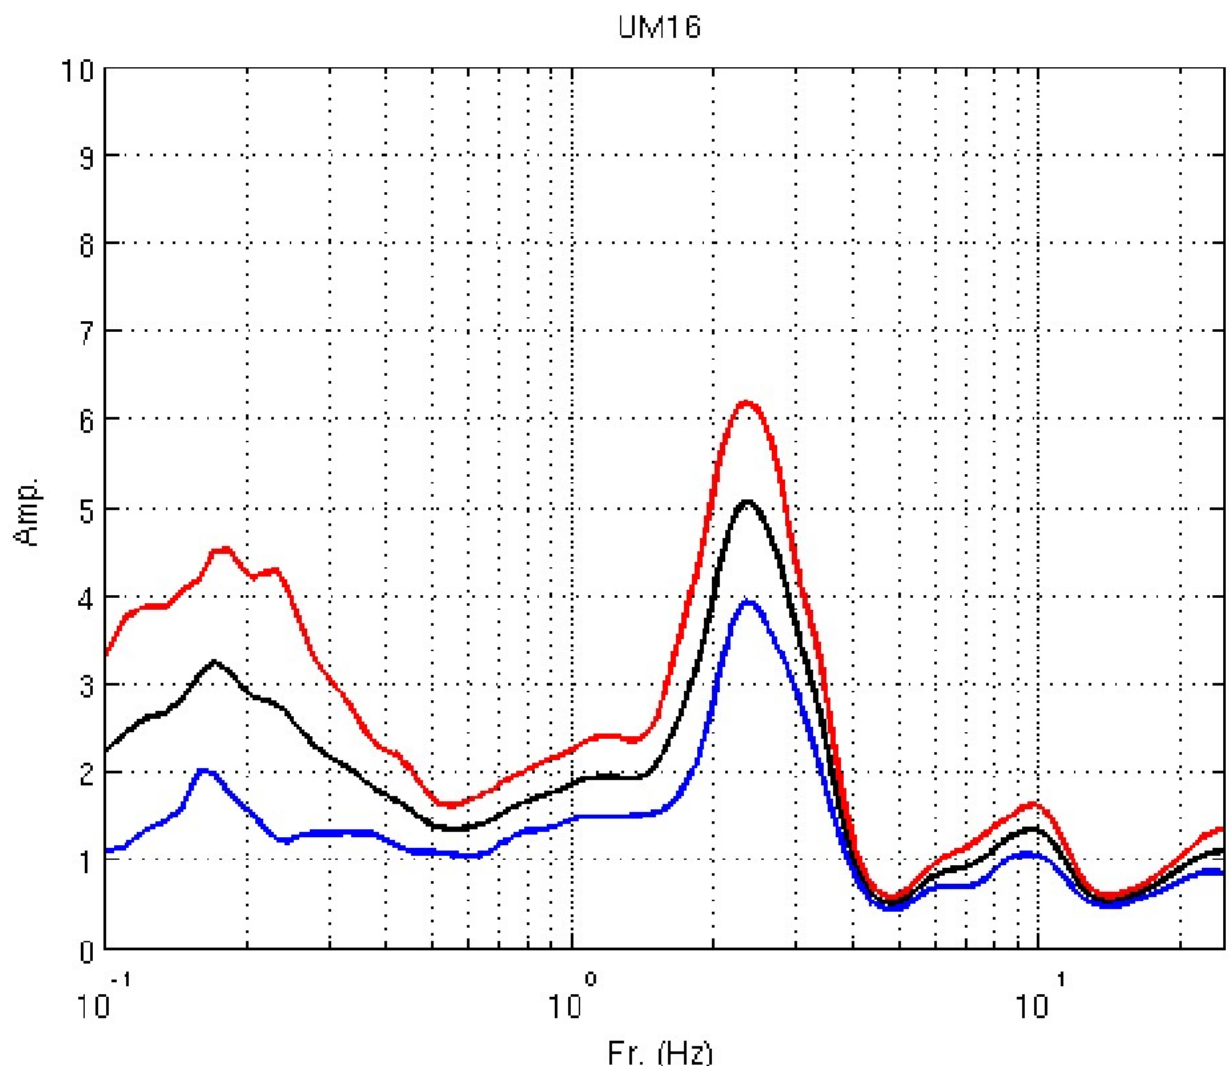

Microtremori