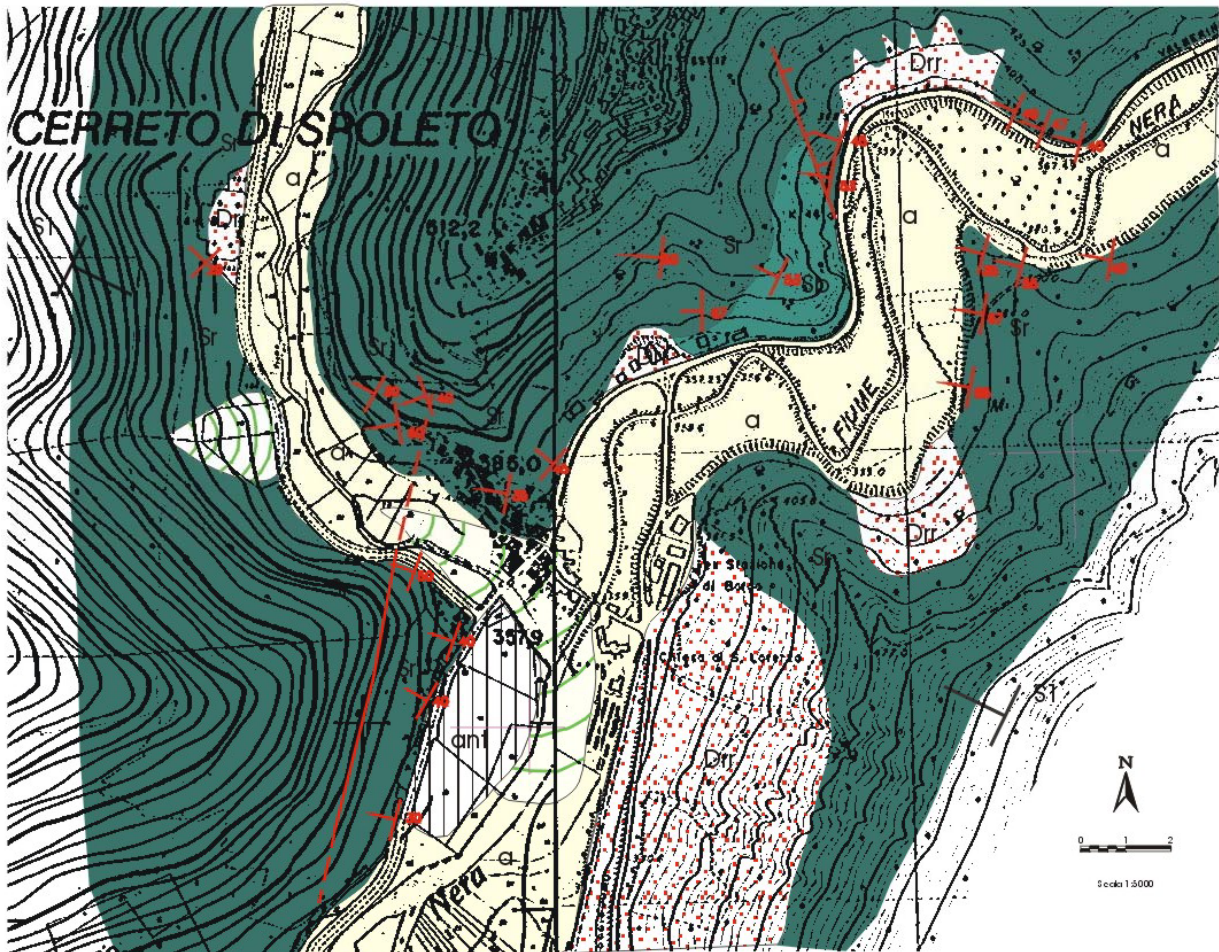

Codice	BCC
--------	-----

Regione	Umbria	
Provincia	Perugia	
Comune Località	Cerreto di Spoleto	Borgo Cerreto
Indirizzo n° civico		
Riferimenti locali		
Note sul sito della stazione	Campo sportivo	

Ente committente	DPC	USSN
Data Ora prima attivazione		
Tipo e codice strumento	CODISMA	16 bit
Note relative alla stazione di misura	Stazione rimossa	

Inquadramento geografico

Foto aerea con localizzazione sito stazione

		Latitudine	Longitudine
Coordinate Geografiche (WGS84)		42.812953	12.916294
Coordinate UTM (WGS84 zona 33)		4742149.7	329643.4
Coordinate Gauss- Boaga (Monte Mario fuso 2)		4742246	2349633

Inquadramento geologico

CARTA GEOLOGICA - BORGO CERRETO -

LEGENDA

-  Accumuli antropici - ant -
-  Detriti recenti di falda - dr - (Pleistocene med-sup. - Olocene)
-  Conoidi alluvionali

-  Alluvioni recenti - a - (Pleistocene - Olocene)
-  Scaglia Rossa - Sr - (Turoniano base - Eocene med.)
-  Scaglia Bianca - Sb - (Albiano sup. - Turoniano p.p.)

Microtremori

Riferimenti

Geologia

Estratto da *La Microzonazione speditiva relativa ai terremoti del 1997 – 1998 in Umbria*

Microtremori

INGV Sezione Milano - Pavia