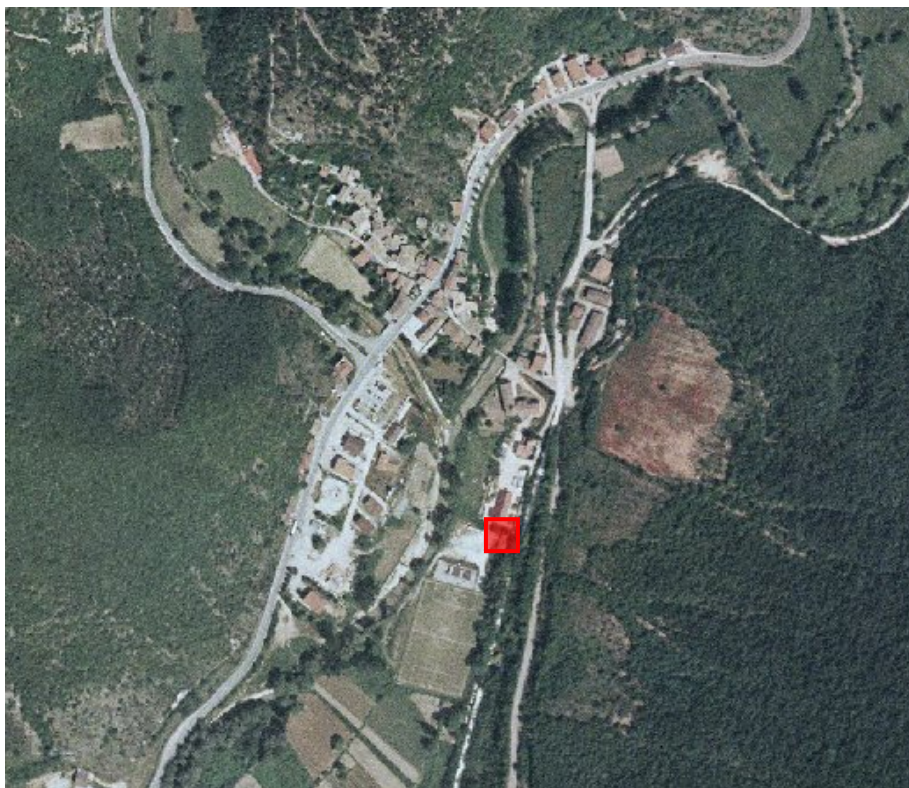

Inquadramento geografico

Foto aerea con localizzazione sito stazione

		Latitudine	Longitudine
Coordinate Geografiche (WGS84)		42.812953	12.916294
Coordinate UTM (WGS84 zona 33)		4742149.7	329643.4
Coordinate Gauss- Boaga (Monte Mario fuso 2)		4742246	2349633