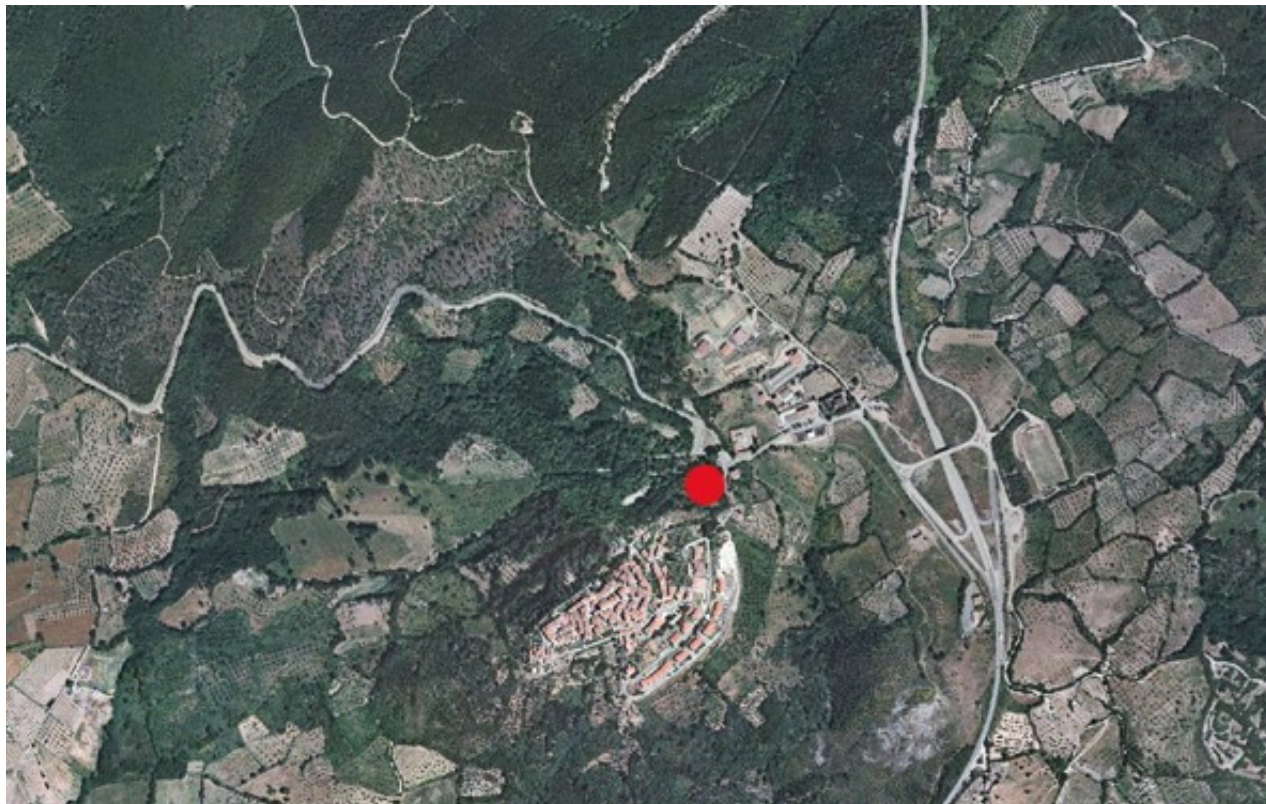

Inquadramento geografico

Foto aerea con localizzazione sito stazione

		Latitudine	Longitudine
Coordinate Geografiche (WGS84)		42.994091	11.282305
Coordinate UTM (WGS84 zona 33)		4766868.47	196932.61
Coordinate Gauss- Boaga (Monte Mario fuso 2)		4762783	1686055

Foglio - tav. I.G.M.I. | Quota (m s.l.m.)	128 I NO	352

Carta Tecnica Regionale	

Stazione su roccia più vicina