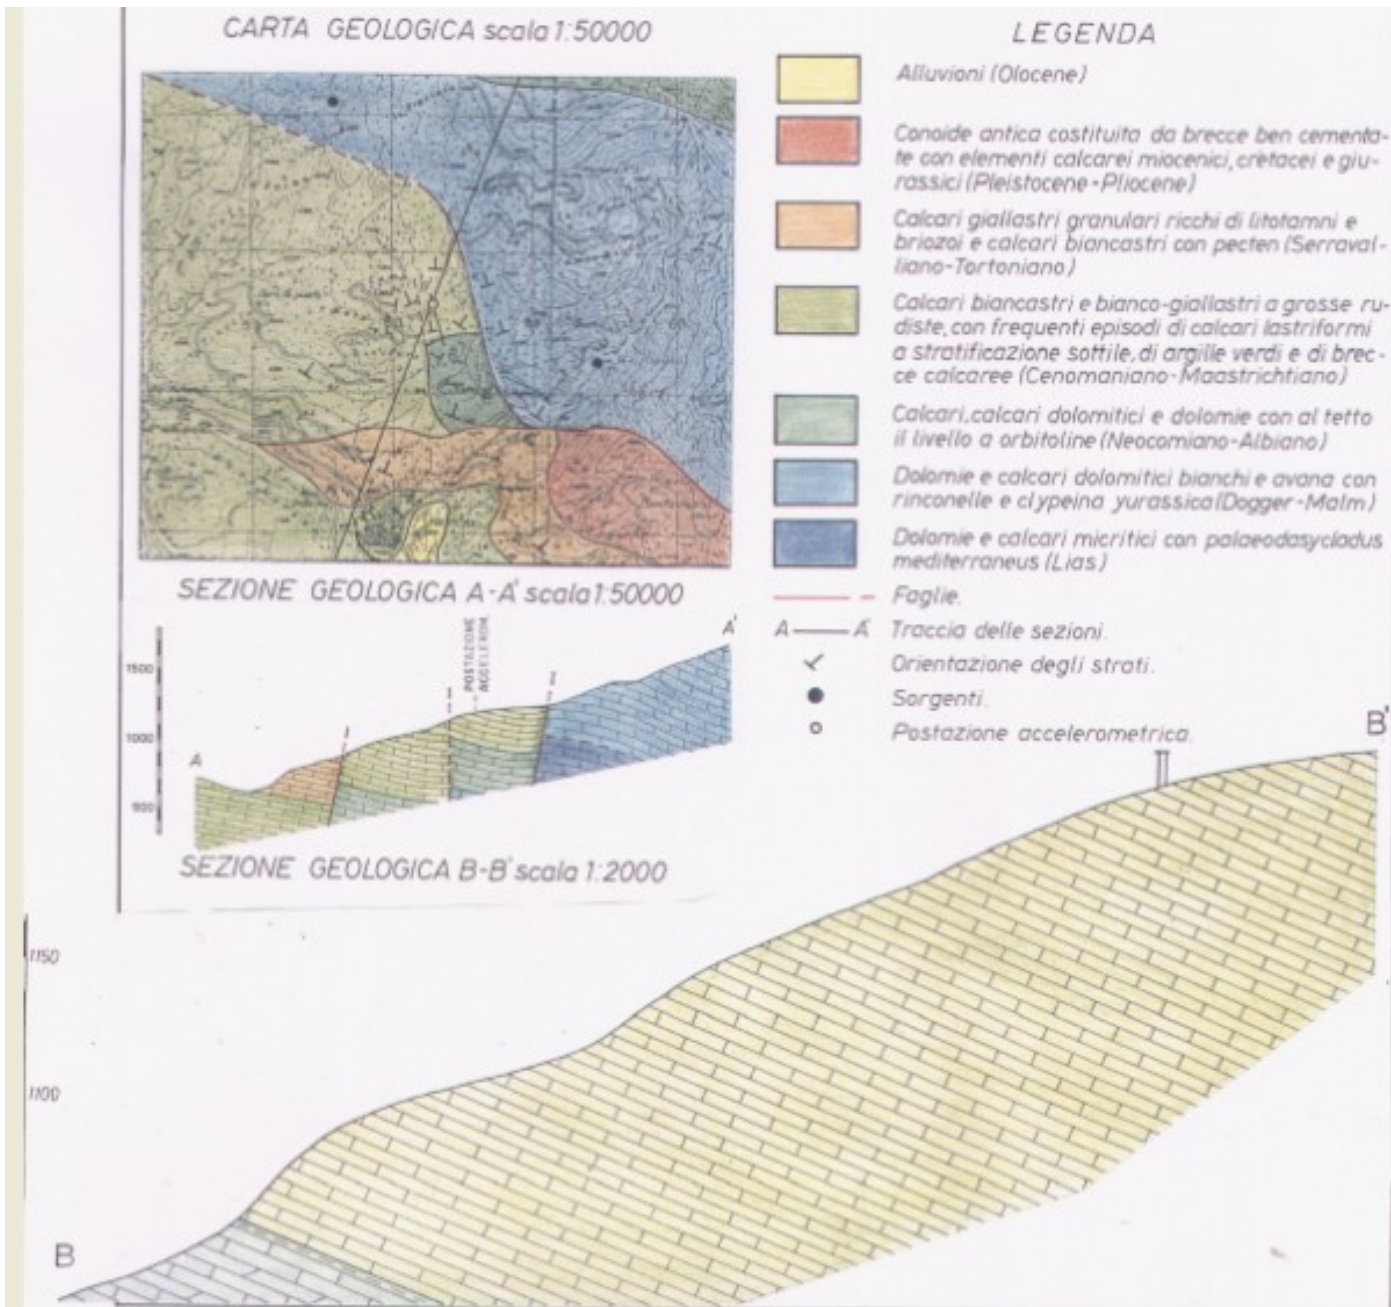

Regione	Lazio	
Provincia	Frosinone	
Comune Località	Guarcino	
Indirizzo n° civico		
Riferimenti locali	Cabina Enel denominata LeCampora	
Note sul sito della stazione		

Ente committente	DPC	USSN
Data Ora prima attivazione	09/04/1975	
Tipo e codice strumento	A	
Note relative alla stazione di misura	Stazione attiva	

Inquadramento geografico

Foto aerea con localizzazione sito stazione

		Latitudine	Longitudine
Coordinate Geografiche (WGS84)		41.8125	13.3183333
Coordinate UTM (WGS84 zona 33)			
Coordinate Gauss- Boaga (Monte Mario fuso 2)			

Foglio - tav. I.G.M.I. Quota (m s.l.m.)	151 II NO	1200
--	-----------	------

Carta Tecnica Regionale	
-------------------------	--

Stazione su roccia più vicina	
----------------------------------	--

Inquadramento geologico

Carta geologica estratta dalle monografie dell'Enel

Riferimenti

Geologia

Carta geologica estratta dalle monografie dell'Enel