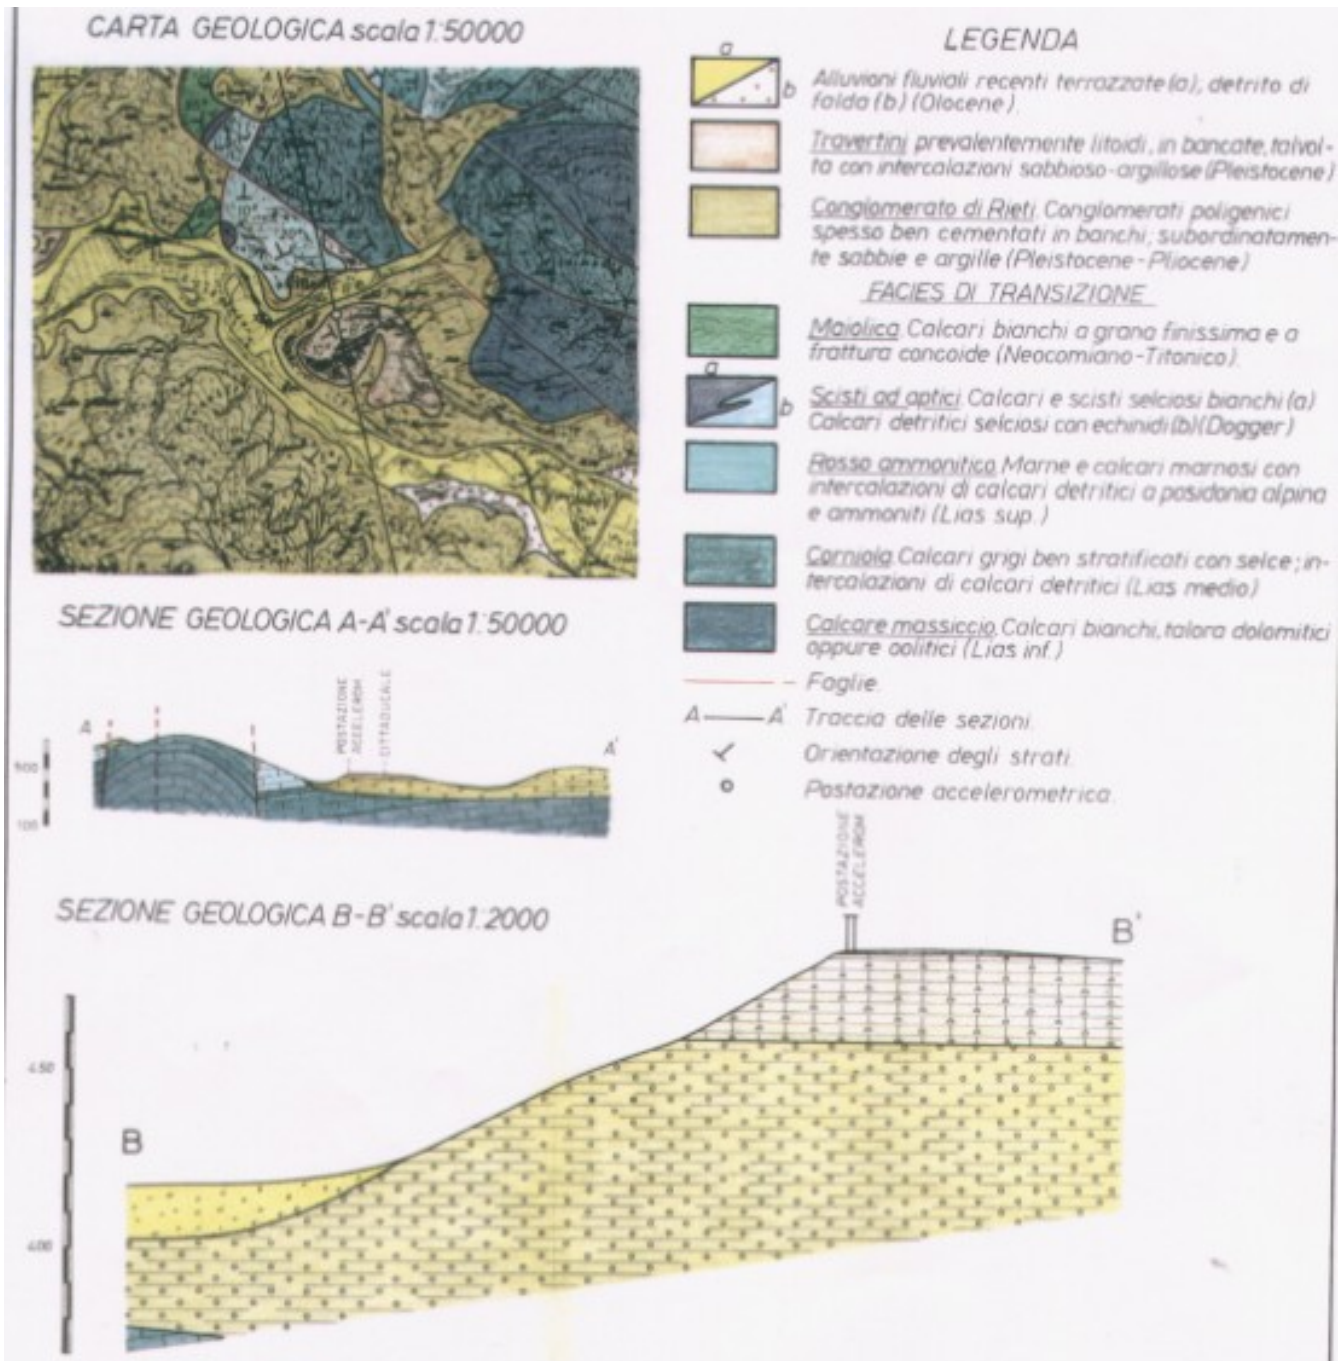

Regione	Lazio	
Provincia	Rieti	
Comune Località	Cittaducale	
Indirizzo n° civico		
Riferimenti locali	Cabina Enel denominata Cittaducale	
Note sul sito della stazione		

Ente committente	DPC	USSN
Data Ora prima attivazione	18/06/1975	
Tipo e codice strumento	A	
Note relative alla stazione di misura	Stazione rimossa	

Inquadramento geografico

Foto aerea con localizzazione sito stazione

		Latitudine	Longitudine
Coordinate Geografiche (WGS84)		42.3875	12.9475
Coordinate UTM (WGS84 zona 33)			
Coordinate Gauss- Boaga (Monte Mario fuso 2)			

Foglio - tav. I.G.M.I. Quota (m s.l.m.)	138 III SE	485
----------------------------------------------	------------	-----

Carta Tecnica Regionale	
-------------------------	--

Stazione su roccia più vicina	
----------------------------------	--

Inquadramento geologico

Carta geologica estratta dalle monografie dell'Enel

Riferimenti

Geologia

Carta geologica estratta dalle monografie dell'Enel