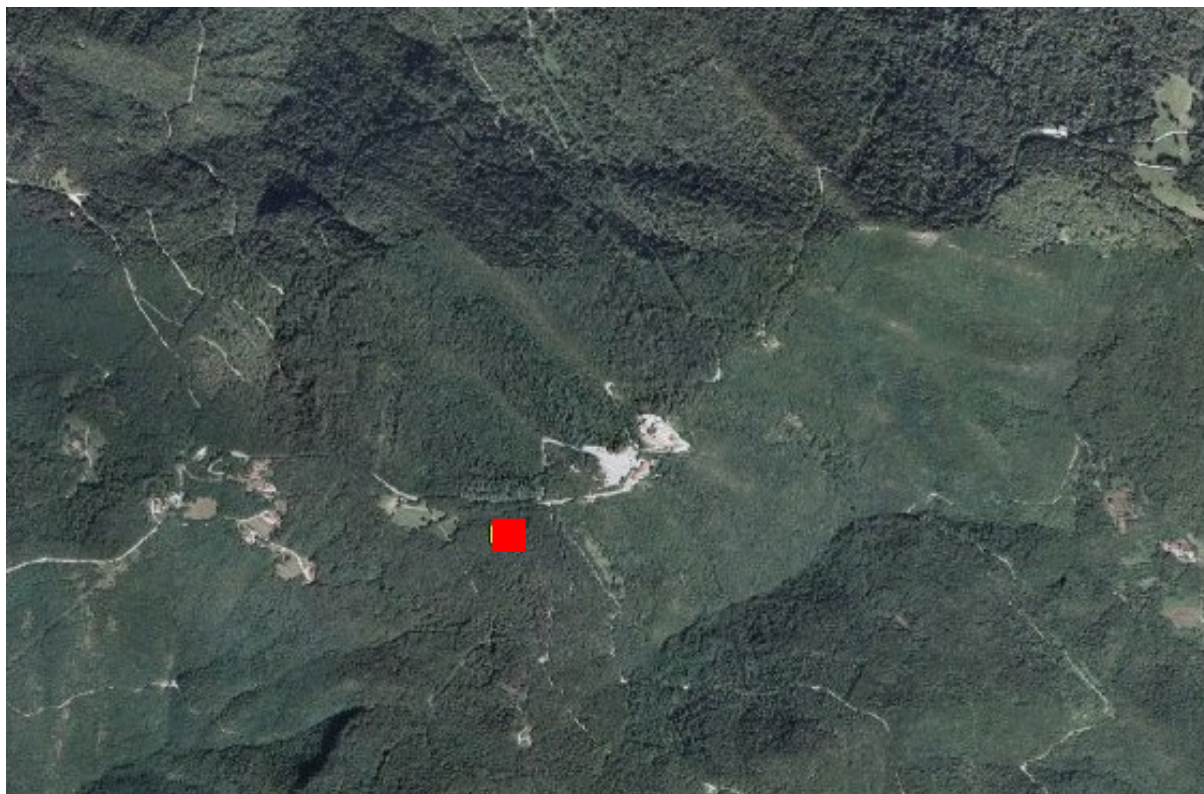

Inquadramento geografico

Foto aerea con localizzazione sito stazione

		Latitudine	Longitudine
Coordinate Geografiche (WGS84)		46.091150	13.514766
Coordinate UTM (WGS84 zona 33)			
Coordinate Gauss- Boaga (Monte Mario fuso 2)			