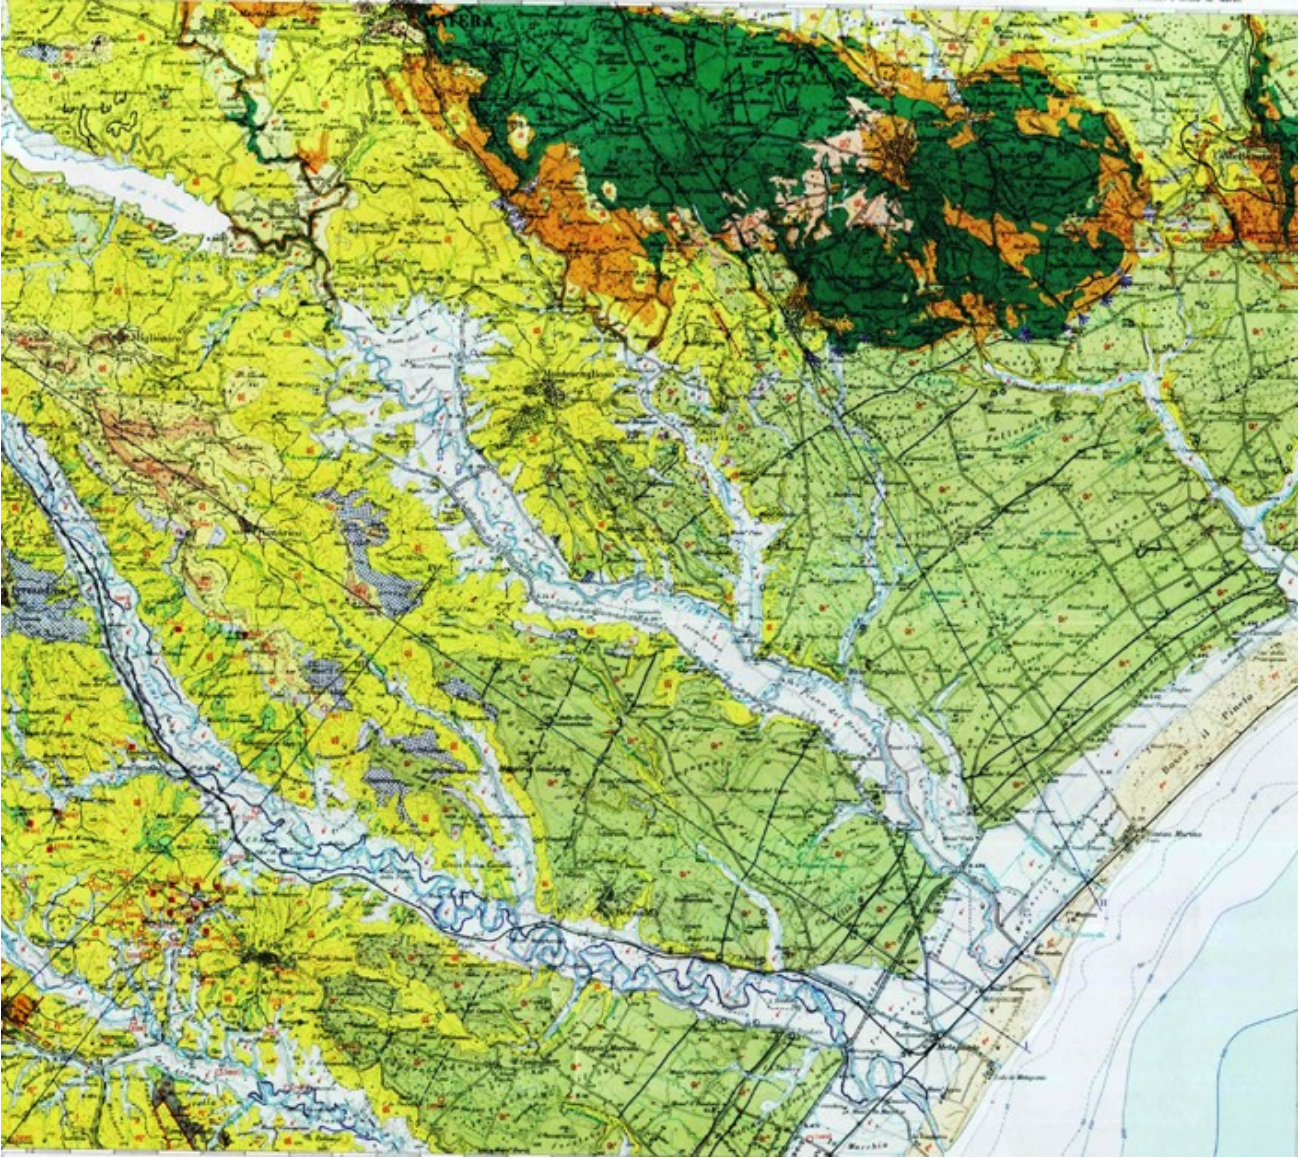

# Inquadramento geografico

Foto aerea con localizzazione sito stazione

		Latitudine	Longitudine
Coordinate Geografiche (WGS84)		40.675617	16.582785
Coordinate UTM (WGS84 zona 33)		4504141.70	633840.88
Coordinate Gauss- Boaga (Monte Mario fuso 2)		4503961.82	2653773.11

# Inquadramento geologico