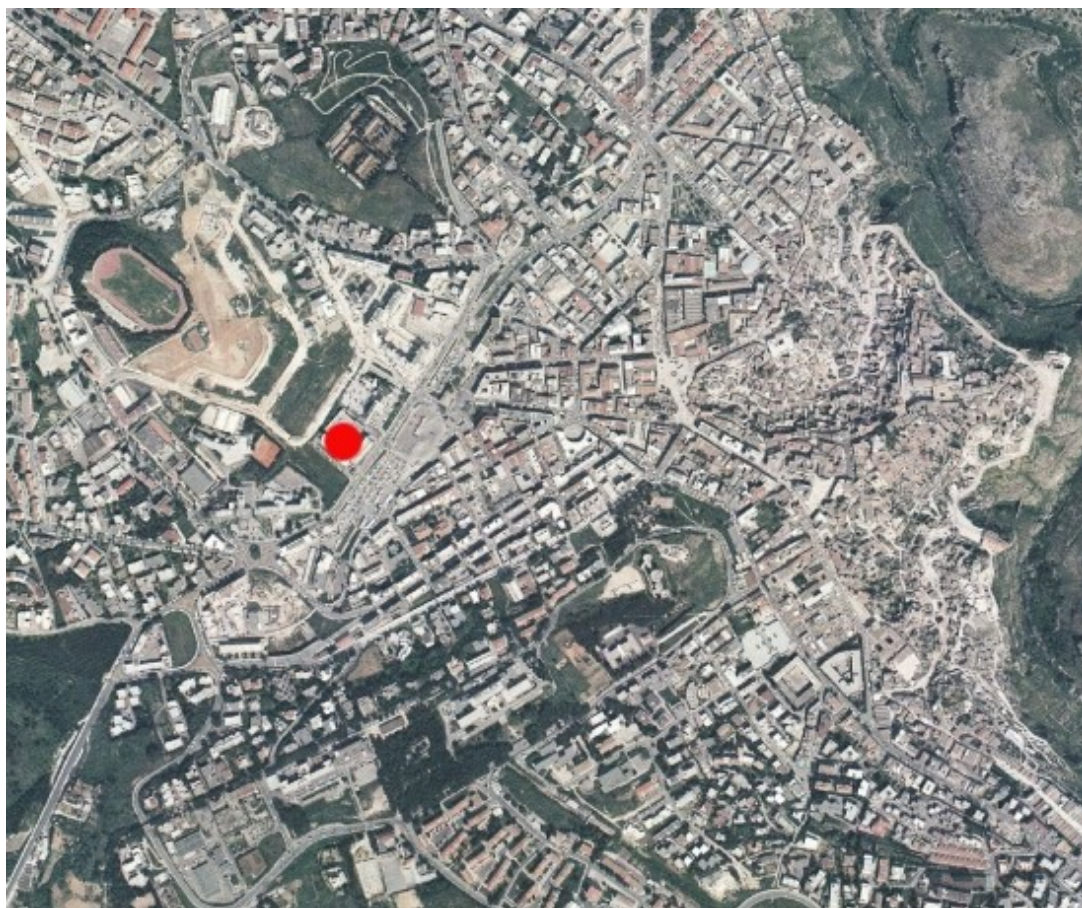

# Inquadramento geografico

Foto aerea con localizzazione sito stazione

		Latitudine	Longitudine
Coordinate Geografiche (WGS84)		40.675617	16.582785
Coordinate UTM (WGS84 zona 33)		4504141.70	633840.88
Coordinate Gauss- Boaga (Monte Mario fuso 2)		4503961.82	2653773.11